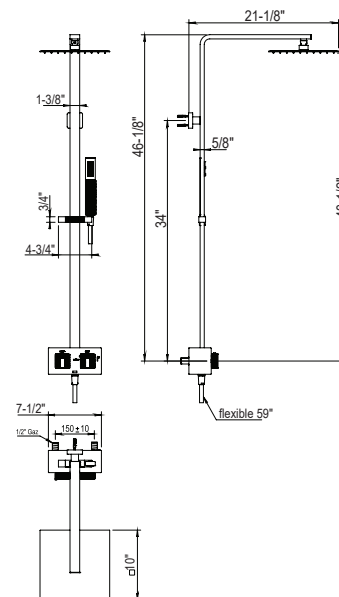

PC \$3945
BC \$4415
PG \$6725

Stainless steel shower head 250 x 250 mm, thickness 14 mm, 14 L/mn, used for Black Chrome (BC) and Polished Gold (PG) finishes

Pomme de douche inox 250 x 250 mm, épaisseur 14 mm, 14 L/mn, utilisée pour les finitions Chrome Noir (BC) et Doré Brillant (PG).