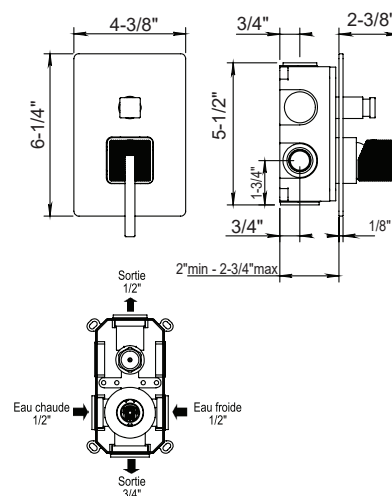

Shower Mixer with Diverter

100.55.701

- Wall mounted mixing valve
- Solid Brass
- 1 outlet
- Flow rate: 23L/min 3 bars

PC $1060

BC $1155

PG $1795