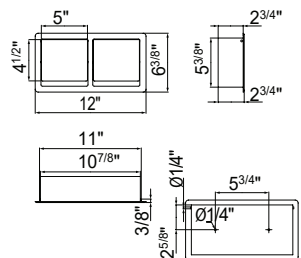

A8029D

Porte-rouleau double encastré avec couvercle
Built in double paper holder with cover

		AL
cod.	pz.	$
A8029D ...	1	335.00