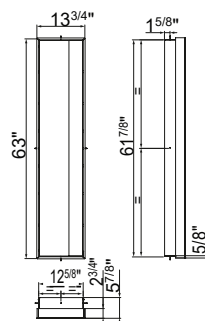

A8036B

Module semi-encasté avec tablettes en verre, porte sèche-cheveux, porte battante avec miroir intérieur
Half built-in modul with glass shelves, hairdryer holder, pivot door with internal mirror

cod.	pz.	AQ	AX	BN	BX	CE	CX	GD	MP	NX	TL
A8036B ...	1										2660.00