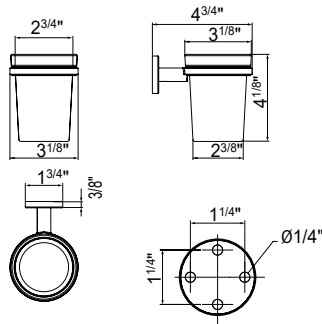

ONE

A2410A

Porte-verre mural avec verre en verre transparent extra clair
Wall-mounted tumbler holder with extra clear transparent glass tumbler

		CR 03	NE 03
cod.	pz.	$	$
A2410A ...	1	150.00	170.00