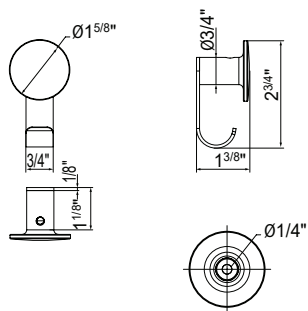

**AV120A**

Patère  
Clothes hanger

		CR	NE
cod.	pz.	\$	\$
AV120A ...	1	60.00	65.00

click

**AV120B**

Patère double  
Double clothes hanger

		CR	NE
cod.	pz.	\$	\$
AV120B ...	1	80.00	90.00

click