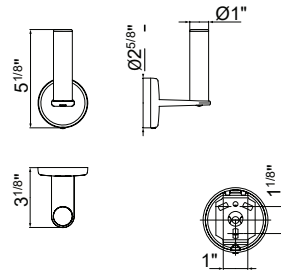

HOTELLERIE

AV4280

Porte-rouleau réserve. 007: Lot de 10 pz.
Spare roll holder. 007: The packing contains 10 pcs.

cod.	pz.	$	CR
AV4280 ...	1	95.00