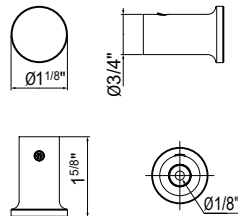

AV0420

Distributeur de sachets hygiéniques en acier. 007: Lot de 10 pz.
Steel sanitary bag dispenser. 007: The packing contains 10 pcs.

cod.	pz.	$	AL
AV0420 ...	1	85.00