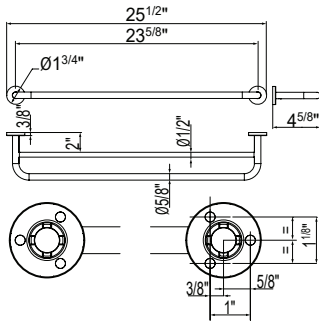

A2491C

Porte-serviettes double
Double towel holder

cod.	pz.		
		CR	NE
		$	$
A2491C ...	1	220.00	255.00