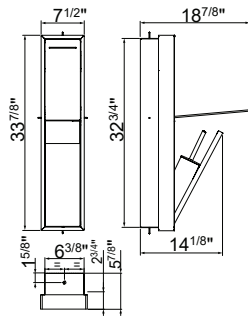

A8086C

Module semi-encasté avec porte-rouleau, porte-rouleau réserve et porte-balai My Love
Half built-in modul with paper holder, spare roll holder and My Love toilet brush holder

cod.	pz.	AQ	AX	BN	BX	CE	CX	GD	MP	NX	TL
A8086C ...	1										1690.00