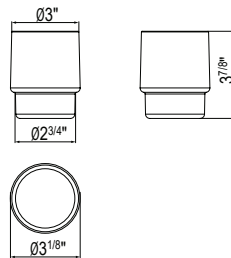

R00100007

NEW

Verre satiné pour anneau de support A2010N
Satin glass for A2010N support ring

cod.	pz.	$
R00100007	1	40.00