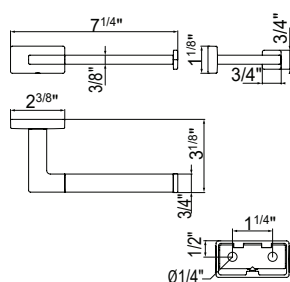

A18250

Porte-rouleau
Paper holder

A1825A

		CR	NE
cod.	pz.	$	$
A18250 ...	1	100.00	115.00
A1825A ...	1	100.00	115.00