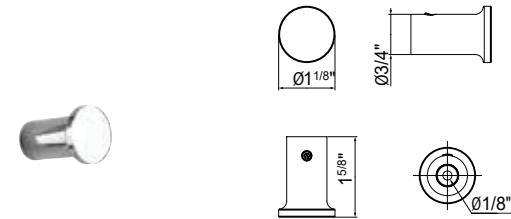

AV420A

Patère. 007: Lot de 10 pz.
Clothes hanger. 007: The packing contains 10 pcs.

		CR 007
cod.	pz.	$
AV420A ...	1	45.00

A05610

Patère, vendus par deux. 007: Lot de 10 pz.
Clothes hanger, 2 pieces for packing. 007: The packing contains 10 pcs.