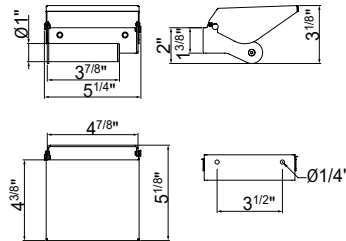

AV427A

Porte-rouleau avec couvercle, appui pour téléphone portable
Paper holder with cover and cell phone support

cod.	pz.	CR	NE	$	$
AV427A ...	1	170.00	250.00