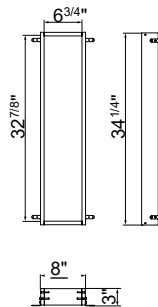

VT00306000

Cadre d'installation pour art. A8086C. Contre-châssis obligatoire pour l'installation en niche de plâtre
Subframe for art. A8086C. Compulsory subframe for installation in drywall niches

cod.	pz.	$
VT00306000	1	125.00