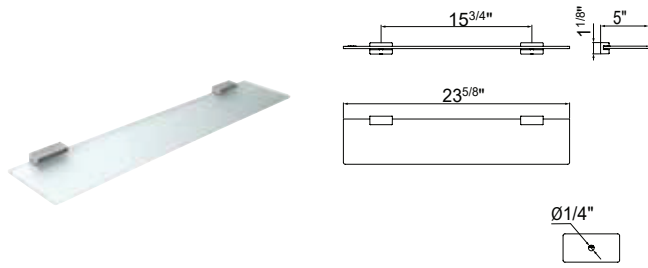

LEA

A18090

Tablette en cristal satiné trempé 6 mm, avec supports
Tempered satined crystal shelf, 6 mm glass, with brackets

		CR 21	NE 21
cod.	pz.	$	$
A18090 ...	1	185.00	215.00

A18140

Porte-balai mural avec coupelle en verre satiné
Wall-mounted toilet brush holder, with satined glass dish