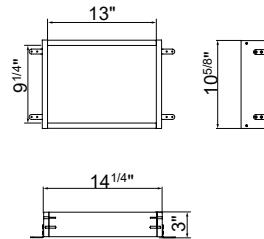

VT00308000

Cadre d'installation pour art. A80760. Contre-châssis obligatoire pour l'installation en niche de plâtre
Subframe for art. A80760. Compulsory subframe for installation in drywall niches

cod.	pz.	$
VT00308000	1	115.00