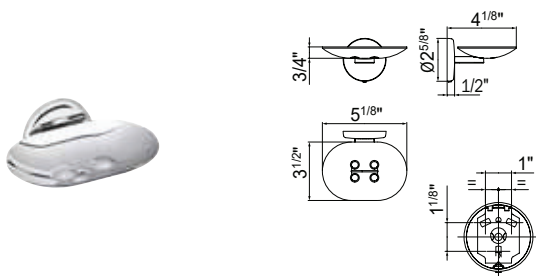

## A04110

Porte-savon mural avec coupelle en laiton. 007: Lot de 10 pz.  
Wall-mounted soap holder, with brass dish. 007: The packing contains 10 pcs.

		CR
cod.	pz.	\$
A04110 ...	1	160.00