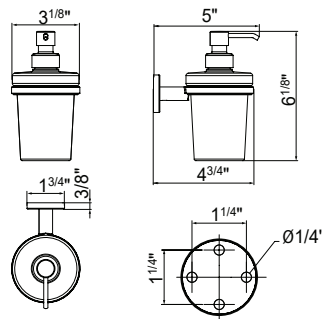

A24120

Distributeur de savon mural avec pot en verre transparent extra clair,
doseur en finition
Wall-mounted soap dispenser with extra clear transparent glass
container and in finish brass pump

		CR 03	NE 03
cod.	pz.	$	$
A24120 ...	1	190.00	220.00

0,25 Lt.