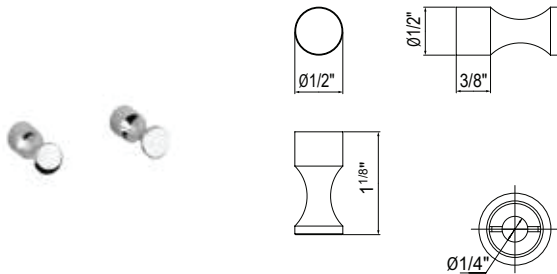

CR
cod.	pz.	$
A05610 ...	1	35.00