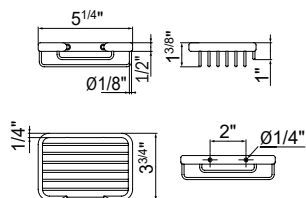

A04500

Panier porte-savon. 007: Lot de 10 pz.
Basket. 007: The packing contains 10 pcs.

		CR
cod.	pz.	$
A04500 ...	1	90.00