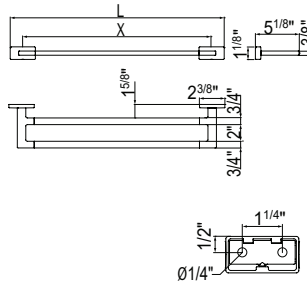

A1819

Porte-serviettes double
Double towel holder

cod.	L	X	pz.	CR	NE
A1819B ...	20 1/8"	17 3/4"	1	305.00	355.00
A1819C ...	26"	23 5/8"	1	345.00	395.00