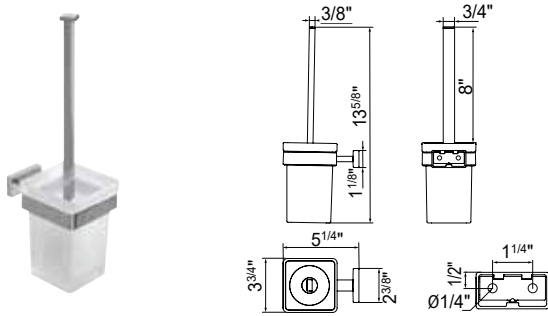

## A18140

Porte-balai mural avec coupelle en verre satiné  
Wall-mounted toilet brush holder, with satined glass dish

		CR 21	NE 21
cod.	pz.	\$	\$
A18140 ...	1	195.00	225.00

ONE