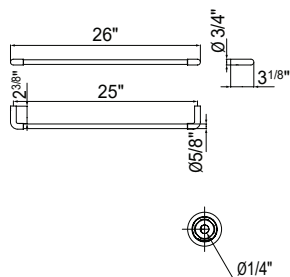

AV1180

Porte-serviettes
Towel holder

click

cod.	pz.		
		CR	$
AV1180 ...	1	135.00