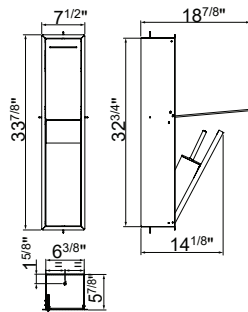

A8085C

Module à encastrer avec porte-rouleau, porte-rouleau réserve et porte-balai My Love
Recessed modul with paper holder, spare roll holder and My Love toilet brush holder

AQ AX BN BX CE CX GD MP NX TL

cod.	pz.	$
A8085C ...	1	1350.00