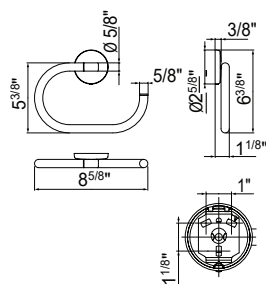

A04160

Porte-serviette anneau. 007: Lot de 10 pz.
Ring towel holder. 007: The packing contains 10 pcs.

cod.	pz.		
		CR	$
A04160 ...	1	125.00