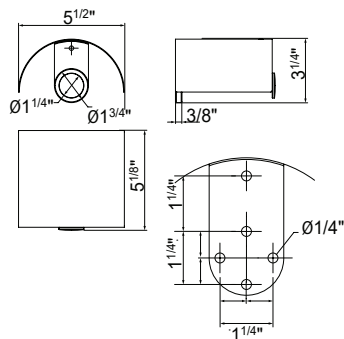

## A24250

Porte-rouleau  
Paper holder

		CR	NE
cod.	pz.	\$	\$
A24250 ...	1	130.00	150.00

**A24260**

Porte-rouleau avec couvercle  
Paper holder with cover

cod.	pz.		
		CR	NE
A24260 ...	1	235.00	270.00

**A24280**