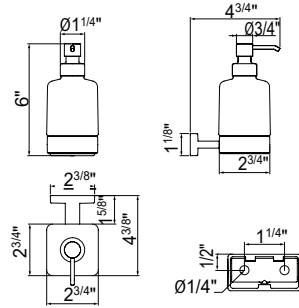

LEA

A18120

Distributeur de savon mural avec pot en verre satiné, doseur en finition Wall-mounted soap dispenser with satined glass container and in finish brass pump

cod.	pz.	$	CR 21	NE 21
A18120 ...	1	135.00	160.00	

0,25 Lt.