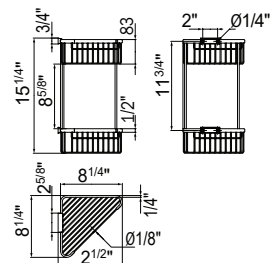

AV032A

Porte-objets d'angle double
Double corner

		CR
cod.	pz.	$
AV032A ...	1	395.00