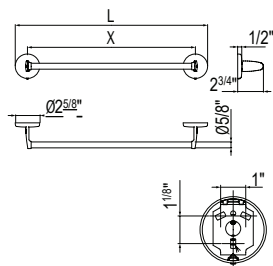

A0418

Porte-serviettes. 007: Lot de 10 pz.
Towel holder. 007: The packing contains 10 pcs.

cod.	L	X	pz.		
				CR	$
A0418A ...	14⁵/₈"	12"	1	105.00	
A0418B ...	20¹/₂"	17⁷/₈"	1	115.00	
A0418C ...	26³/₈"	23³/₄"	1	125.00