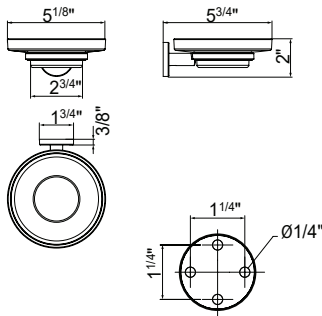

A24110

Porte-savon mural avec coupelle en verre transparent extra clair
Wall-mounted soap holder with extra clear transparent glass dish

		CR 03	NE 03
cod.	pz.	$	$
A24110 ...	1	150.00	170.00