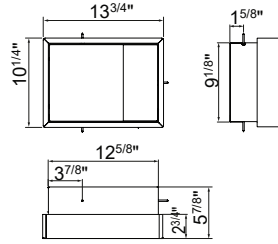

MY SECRET

Special Order

A80760

Module semi-encasté avec porte-verre et distributeur de savon liquide
Half built-in modul with tumbler holder and soap dispenser

AQ AX BN BX CE CX GD MP NX TL

cod.	pz.	$
A80760 ...	1	1290.00