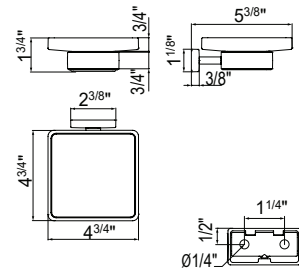

A18110

Porte-savon mural avec coupelle en verre satiné Wall-mounted soap holder with satined glass dish

cod.	pz.	$	CR 21	NE 21
A18110 ...	1	95.00	110.00