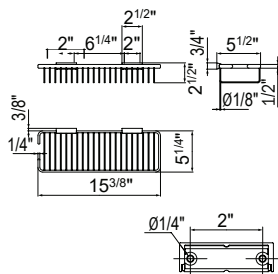

A0453H

Panier
Basket

		CR
cod.	pz.	$
A0453H ...	1	235.00