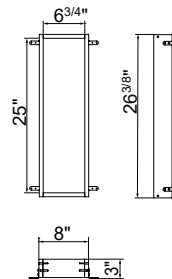

VT00305000

Cadre d'installation pour art. A8086A. Contre-châssis obligatoire pour l'installation en niche de plâtre
Subframe for art. A8086A. Compulsory subframe for installation in drywall niches

cod.	pz.	$
VT00305000	1	125.00