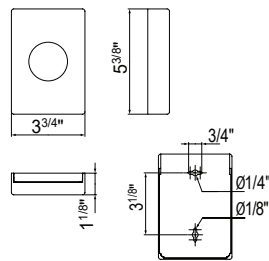

AV042A

Distributeur de sachets hygiéniques en ABS
ABS sanitary bag dispenser in ABS

cod.	pz.	$	CR	NE
AV042A ...	1	40.00	50.00