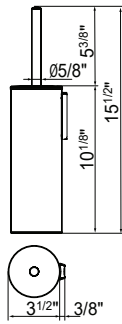

MITO

AV014A

Porte-balai mural/à poser. Balayette de rechange blanche incluse
Wall mounted/free-standing toilet brush holder. White spare brush included

cod.	pz.	$
AV014A ...	1	235.00