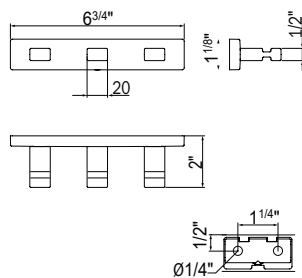

**A1820A**

Patère  
Clothes hanger

		CR	NE
cod.	pz.	\$	\$
A1820A ...	1 ✓	40.00	45.00 ✓

**A1820B**

Patère double  
Double clothes hanger

		CR	NE
cod.	pz.	\$	\$
A1820B ...	1 ✓	60.00	70.00 ✓

**A1820C**

Patère triple  
Triple clothes hanger