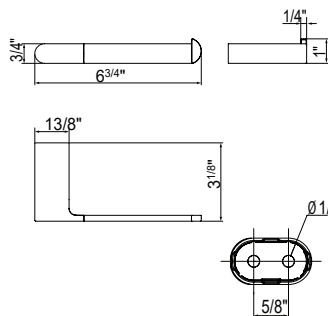

A2025A

Porte-rouleau
Paper holder

A2025B

cod.	pz.	CR	NC
A2025A ...	1	125.00	140.00
A2025B ...	1	125.00	140.00

click