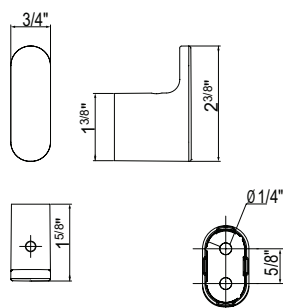

A2020A

Patère

Clothes hanger

				CR	NE
cod.			pz.	$	$
A2020A ...			1	70.00	75.00

click