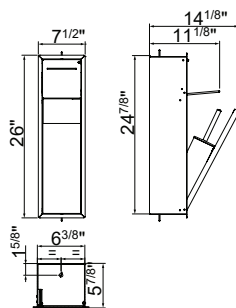

A8085A

Module à encastrer avec porte-rouleau, porte-balai My Love
Recessed modul with paper holder and My Love toilet brush holder

AQ AX BN BX CE CX GD MP NX TL

cod.	pz.	$
A8085A ...	1	1190.00