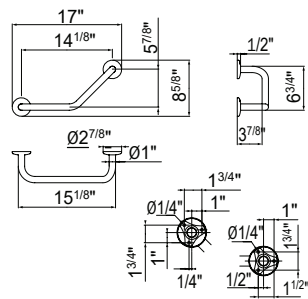

A0491T

Barre d'appui de sécurité. 007: Lot de 10 pz.
Safety grip. 007: The packing contains 10 pcs.

cod.	pz.	€	CR
A0491T ...	1	160.00	

1,500N
~150Kg