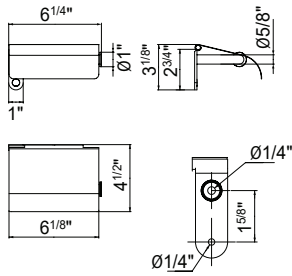

AV426F

Porte-rouleau avec couvercle
Paper holder with cover

		CR
cod.	pz.	$
AV426F ...	1	160.00