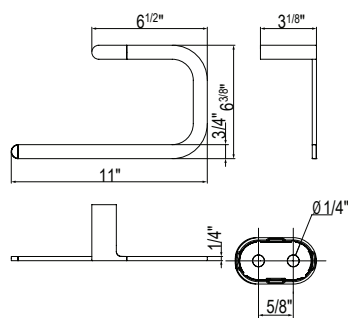

A20160

Porte-serviette anneau
Ring towel holder

				CR	NC
cod.			pz.	$	$
A20160 ...			1	185.00	220.00

click