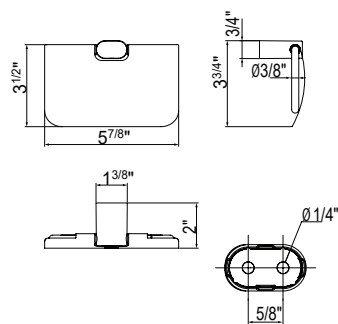

A20260

Porte-rouleau basculant avec couvercle
Tilting roll holder with cover

cod.	pz.	CR	NC
A20260 ...	1	190.00	210.00

click