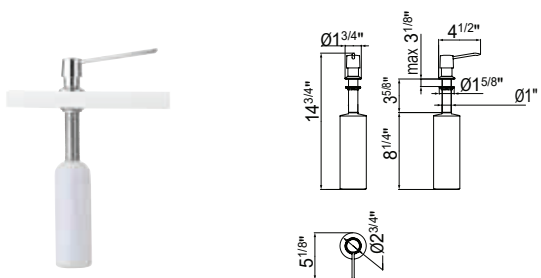

A0407A

Distributeur de savon à encastrer pour plan vasque
Built-in soap dispenser for furniture top

		CR
cod.	pz.	$
A0407A ...	1	145.00

0,75 Lt.