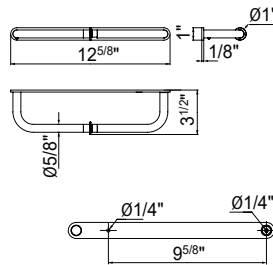

AV426D

Porte-rouleau double
Double paper holder

cod.	pz.	CR	$
AV426D ...	1	165.00