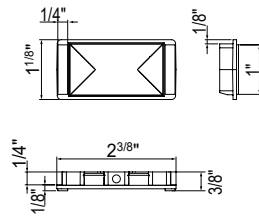

LEA

R1800N

Kit de montage mural. Comprend un kit de colle. (kit optionnel)
Wall mounting kit. Includes glue pack. (optional kit)

cod.	pz.	CR	NE
R1800N ...	1	35.00	40.00