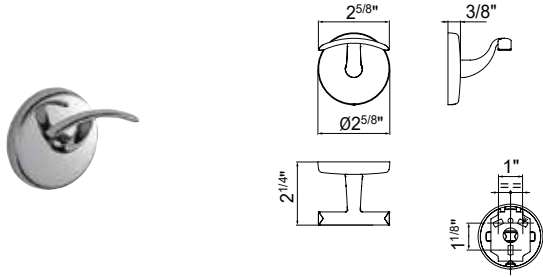

A23210

Patère. 007: Lot de 10 pz.
Clothes hanger. 007: The packing contains 10 pcs.

		CR
cod.	pz.	$
A23210 ...	1	55.00