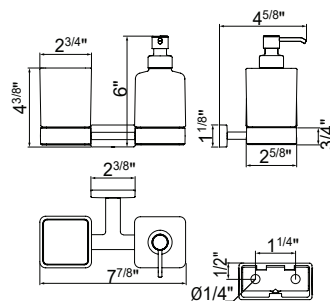

A1810D

Support double mural avec verre et distributeur de savon en verre satiné doseur en finition Wall-mounted double support with satined glass tumbler and soap dispense in finish brass pump

cod.	pz.	$	CR 21	NE 21
A1810D ...	1	185.00	215.00