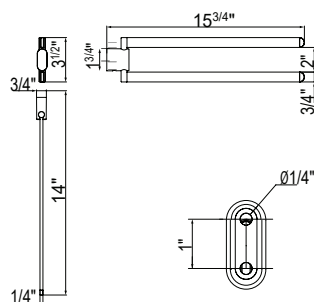

A20150

Porte-serviettes double mobile
Double swing arm towel holder

				CR	NC
cod.			pz.	$	$
A20150 ...			1	280.00	365.00