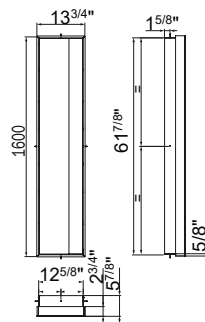

cod.	pz.	\$
VT00306000	1	125.00

**A8036A**

Module semi-encasté avec tablettes en verre, porte battante avec miroir intérieur  
Half built-in modul with glass shelves, pivot door with internal mirror

cod.	pz.	AQ	AX	BN	BX	CE	CX	GD	MP	NX	TL
A8036A ...	1										2350.00