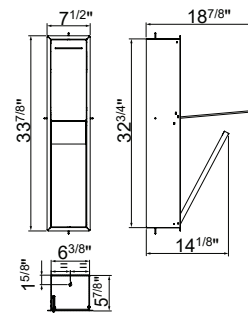

A8085D

Module à encastrer avec porte-rouleau, porte-rouleau réserve et douchette hygiénique WC
Recessed modul with paper holder, spare roll holder and hydrobrush

AQ AX BN BX CE CX GD MP NX TL

cod.	pz.	$
A8085D ...	1	1420.00