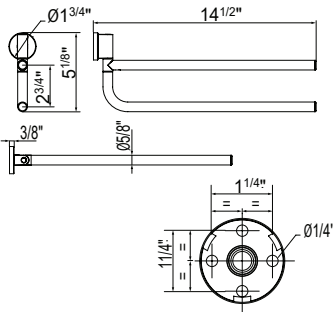

A2415B

Porte-serviettes double mobile
Double swing arm towel holder

cod.	pz.		
		CR	NE
		$	$
A2415B ...	1	260.00	295.00