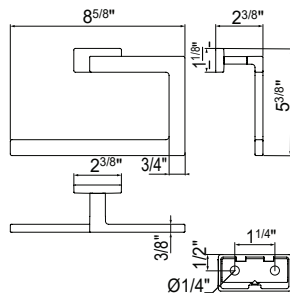

A18160

Porte-serviette anneau
Ring towel holder

cod.	pz.	CR	NE
A18160 ...	1	170.00	195.00