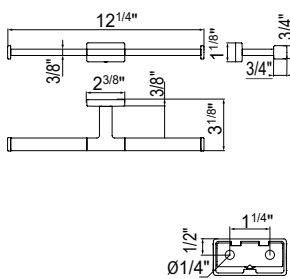

**A18250**

Porte-rouleau  
Paper holder

**A1825A**

		CR	NE
cod.	pz.	\$	\$
A18250 ...	1	100.00	115.00
A1825A ...	1	100.00	115.00

**A1825B**

Porte-rouleau double  
Double paper holder

		CR	NE
cod.	pz.	\$	\$
A1825B ...	1	150.00	175.00