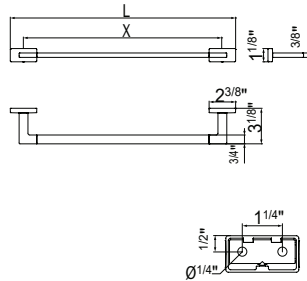

## A1818

Porte-serviettes  
Towel holder

cod.	L	X	pz.	CR	NE
A1818A ...	14 1/8"	11 3/4"	1	160.00	185.00
A1818B ...	20 1/8"	17 3/4"	1	190.00	220.00
A1818C ...	26"	23 5/8"	1	220.00	255.00
A1818D ...	33 7/8"	31 1/2"	1	265.00	305.00