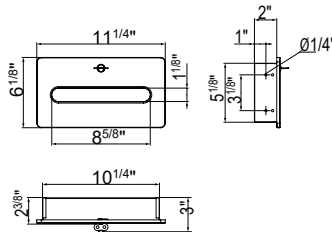

A0525C

Distributeur de mouchoirs en papier à encastrer. 007: Lot de 10 pz.
Built-in kleenex dispenser. 007: The packing contains 10 pcs.

cod.	pz.	$	AL
A0525C ...	1	195.00