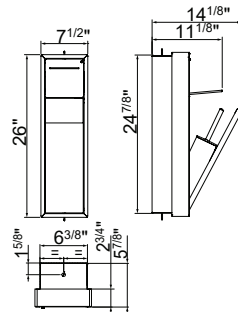

A8086A

Module semi-encasté avec porte-rouleau et porte-balai My Love
Half built-in modul with paper holder and My Love toilet brush holder

AQ AX BN BX CE CX GD MP NX TL

cod.	pz.	$
A8086A ...	1	1490.00