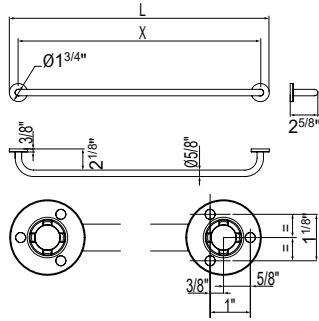

## A2490

Porte-serviettes  
Towel holder

cod.	L	X	pz.		
				CR	NE
				\$	\$
A2490A ...	13 5/8"	11 3/4"	1	95.00	110.00
✓ A2490B ...	19 1/2"	17 3/4"	1	105.00	125.00
✓ A2490C ...	25 1/2"	23 5/8"	1	120.00	135.00
A2490D ...	33 1/4"	31 1/2"	1	145.00	165.00