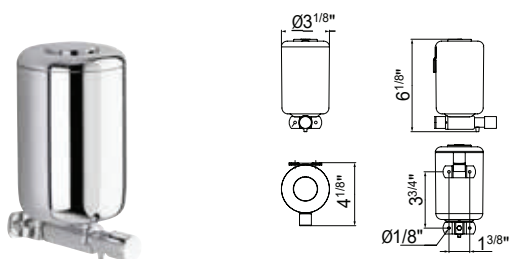

CR
cod.	pz.	$
A05670 ...	1	220.00

0,5 Lt.