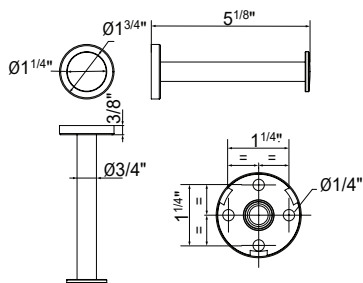

## A24250

Porte-rouleau  
Paper holder

		CR	NE
cod.	pz.	\$	\$
A24250 ...	1	130.00	150.00

**A24260**

Porte-rouleau avec couvercle  
Paper holder with cover

cod.	pz.		
		CR	NE
A24260 ...	1	235.00	270.00

**A24280**