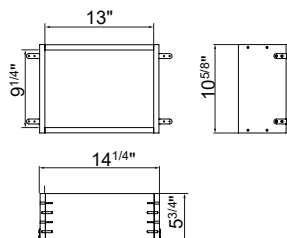

## VT00304000

Cadre d'installation pour art. A80750. Contre-châssis obligatoire pour l'installation en niche de plâtre  
Subframe for art. A80750. Compulsory subframe for installation in drywall niches