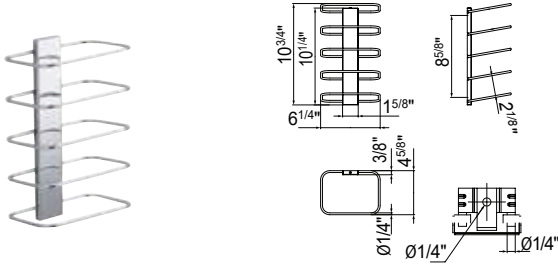

HOTELLERIE

A0467N

Rack porte-serviettes
Shelved towel holder

		CR
cod.	pz.	$
A0467N ...	1	180.00