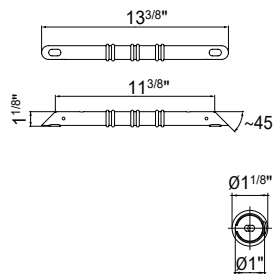

A04610

Repose-pied pour douche avec caoutchouc thermoplastique antidérapant
Foot rest bar for shower with anti-slip thermoplastic rubber

cod.	pz.	€	CR
A04610 ...	1	110.00