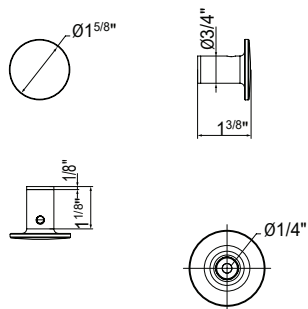

AV120A

Patère
Clothes hanger

		CR	NE
cod.	pz.	$	$
AV120A ...	1	60.00	65.00

click