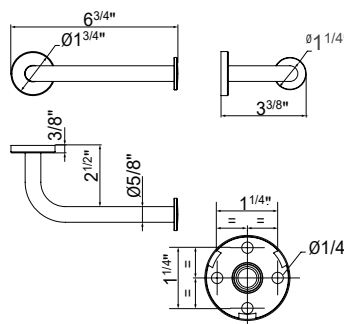

A24250

Porte-rouleau
Paper holder

		CR	NE
cod.	pz.	$	$
A24250 ...	1	130.00	150.00