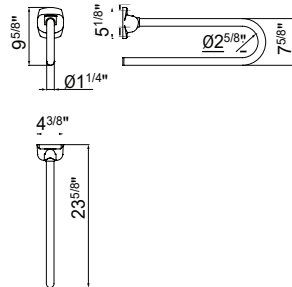

AH3H2A

Barre d'appui relevable, pour zone wc
Tip-up safety support. Wc zone

cod.	pz.	€	AL
AH3H2A ...	1	995.00	

1,500N
~150Kg