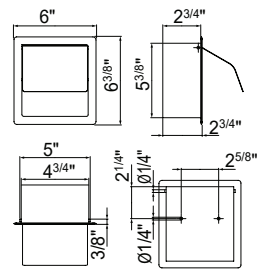

A8028D

Porte-rouleau encastré avec couvercle
Built in paper holder with cover

		AL
cod.	pz.	$
A8028D ...	1	195.00