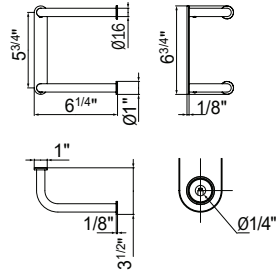

HOTELLERIE

AV425A

Porte-rouleau double
Double paper holder

cod.	pz.	CR	$
AV425A ...	1	145.00