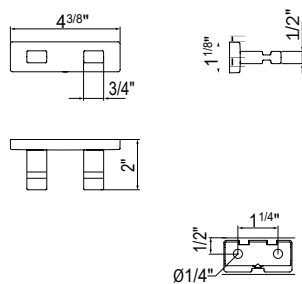

**A1820A**

Patère  
Clothes hanger

		CR	NE
cod.	pz.	\$	\$
A1820A ...	1 ✓	40.00	45.00 ✓

**A1820B**

Patère double  
Double clothes hanger

		CR	NE
cod.	pz.	\$	\$
A1820B ...	1 ✓	60.00	70.00 ✓

**A1820C**

Patère triple  
Triple clothes hanger