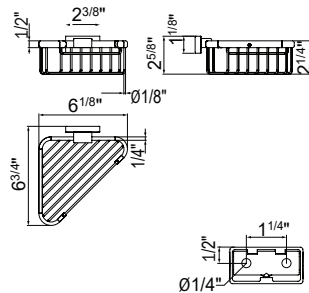

A18310

Porte-objets d'angle
Corner basket

		CR	NE
cod.	pz.	$	$
A18310 ...	1	140.00	165.00

REV