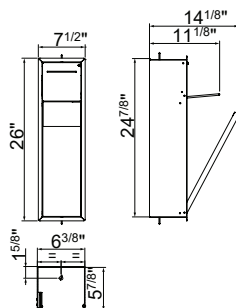

A8085B

Module à encastrer avec porte-rouleau et douchette hygiénique WC
Recessed modul with paper holder and hydrobrush

AQ AX BN BX CE CX GD MP NX TL

cod.	pz.	$
A8085B ...	1	1250.00