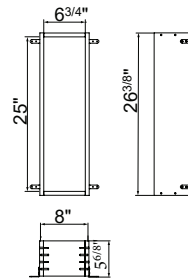

## A8085B

Module à encastrer avec porte-rouleau et douchette hygiénique WC  
Recessed modul with paper holder and hydrobrush

AQ AX BN BX CE CX GD MP NX TL

cod.	pz.	\$
A8085B ...	1	1250.00

**VT00301000**

Cadre d'installation pour art. A8085A et A8085B. Contre-châssis obligatoire pour l'installation en niche de plâtre  
Subframe for art. A8085A and A8085B. Compulsory subframe for installation in drywall niches