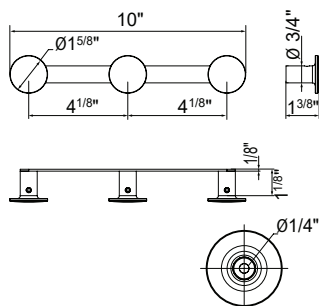

AV120C

Patère triple
Triple clothes hanger

		CR	NE
cod.	pz.	$	$
AV120C ...	1	135.00	155.00

click