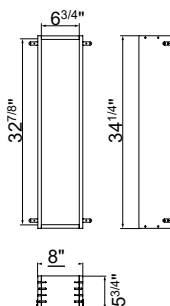

VT00302000

Cadre d'installation pour art. A8085C et A8085D. Contre-châssis obligatoire pour l'installation en niche de plâtre
Subframe for art. A8085C and A8085D. Compulsory subframe for installation in drywall niches

cod.	pz.	$
VT00302000	1	135.00