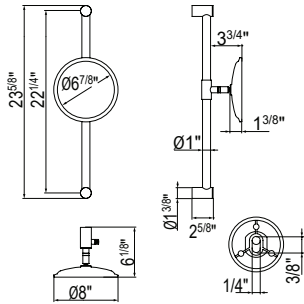

HOTELLERIE

AV058X

NEW

Miroir grossissant mural sur barre "monte et descend"
Wall-mounted magnifying mirror on slide rail bar

		CR
cod.	pz.	$
AV058X ...	1	450.00

AV058Y

NEW