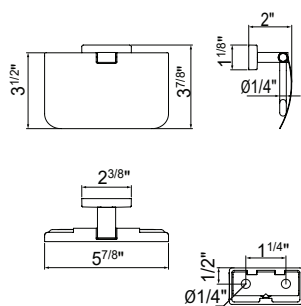

A18260

Porte-rouleau basculant avec couvercle
Tilting roll holder with cover

		CR	NE
cod.	pz.	$	$
A18260 ...	1	135.00	160.00