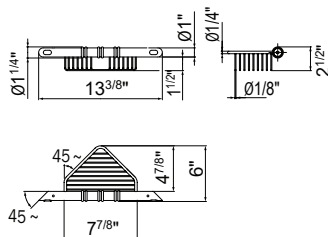

## A04620

Barre d'appui pour douche, avec caoutchouc thermoplastique antidérapant et panier  
Grab-bar for shower, with anti-slip thermoplastic rubber and basket

		CR
cod.	pz.	\$
A04620 ...	1	265.00