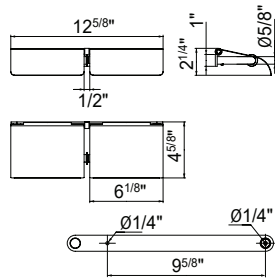

AV426E

Porte-rouleau double avec couvercle
Double paper holder, with cover

		CR
cod.	pz.	$
AV426E ...	1	265.00