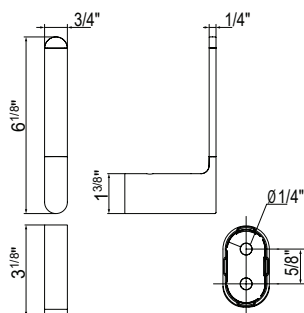

A2028A

Porte-rouleau réserve
Spare roll holder

cod.	pz.	CR	NC
A2028A ...	1	125.00	140.00

click