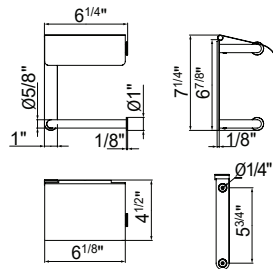

AV425B

Porte-rouleau double avec couvercle
Double paper holder, with cover