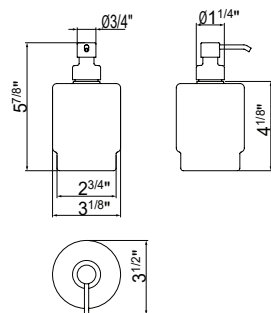

A2012A

NEW

Distributeur de savon en verre brossé avec distributeur en finition pour support anneau A2010N
Brushed glass soap dispenser with dispenser in finishing for A2010N ring support

cod.	pz.	CR 21	NE 21
A2012A ...	1	110.00	125.00