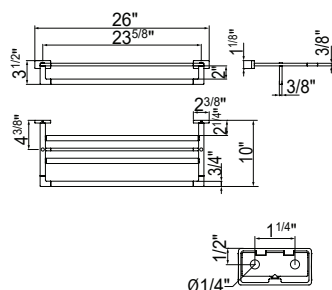

## A18160

Porte-serviette anneau  
Ring towel holder

cod.	pz.	CR	NE
A18160 ...	1	170.00	195.00

**A18680**

Rack porte-serviettes  
Bath towel rack with towel holder

		CR	NE
cod.	pz.	\$	\$
A18680 ...	1	550.00	635.00