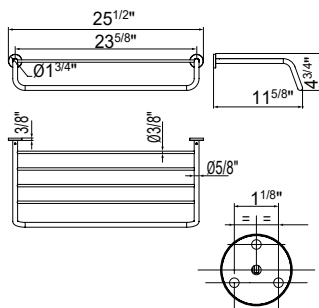

A24680

Rack porte-serviettes
Bath towel rack with towel holder

		CR	NE
cod.	pz.	$	$
A24680 ...	1	535.00	615.00