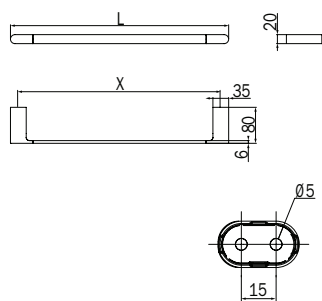

A2018

Porte-serviettes

Towel holder

click

				CR	NC
cod.	L	X	pz.	$	$
A2018A ...	13¹/₄"	11³/₄"	1	160.00	175.00
A2018B ...	19¹/₈"	17³/₄"	1	170.00	190.00
A2018C ...	25"	23⁵/₈"	1	180.00	205.00
A2018D ...	32⁷/₈"	31¹/₂"	1	210.00	245.00