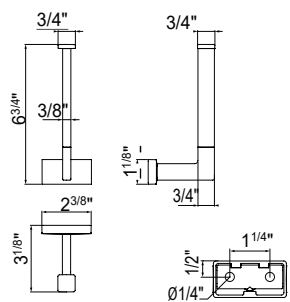

**A18260**

Porte-rouleau basculant avec couvercle  
Tilting roll holder with cover

		CR	NE
cod.	pz.	\$	\$
A18260 ...	1	135.00	160.00

**A18280**

Porte-rouleau de réserve  
Reserve paper holder

		CR	NE
cod.	pz.	\$	\$
A18280 ...	1	90.00	105.00