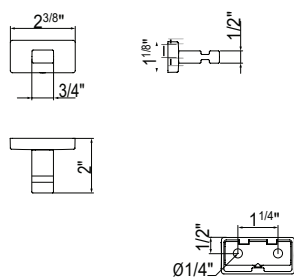

A1820A

Patère
Clothes hanger

		CR	NE
cod.	pz.	$	$
A1820A ...	1 ✓	40.00	45.00 ✓