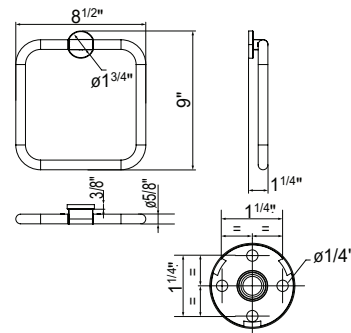

A2416A

Porte-serviette anneau
Ring towel holder

cod.	pz.		
		CR	NE
		$	$
A2416A ...	1	255.00	295.00