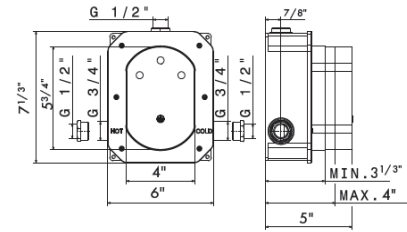

PAIR WITH CONCEALED THERMOSTATIC MIXERS

27750

1 way out

Universal concealed body

Pair with:
Blink - 70410E, 70413E, 70416E, 70419E
Nio - 70422E

00 Neutral

$795

27751

2 ways out

Universal concealed body

Pair with:
Blink - 70411E, 70414E, 70417E, 70420E
Nio - 70423E

00 Neutral

$910 ✓

27752

3 ways out

Universal concealed body

Pair with:
Blink - 70412E, 70415E, 70418E, 70421E
Nio - 70424E

00 Neutral

$955 ✓