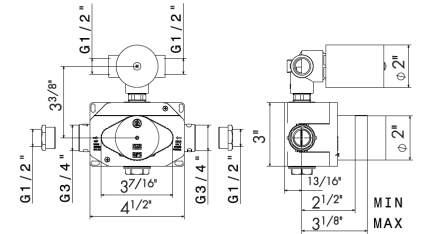

27890

Universal concealed body

Pair with:
O'rama - 67687E
Linfa - 67637E
Blink - 69817E, 69827E,
69837E, 69847E
Nio - 67697E

Ergo - 67627E
Ergo-Q - 67647E
XT - 67607E
Park - 67657E

00 Neutral **$505** ✓
Extension Kit **28296** **$120**
Cartridge **25920** **$175**