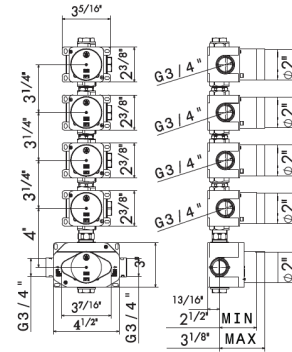

27878

4 ways out

Pair with:
 O'rama - 67601E, 67604E
 Linfa - 67634E, 67631E
 Ergo - 67624E, 67621E
 Ergo-Q - 67644E, 67641E
 Park - 67654E, 67651E

00 Neutral **\$1735**
 Extension Kit **27883** **\$325**