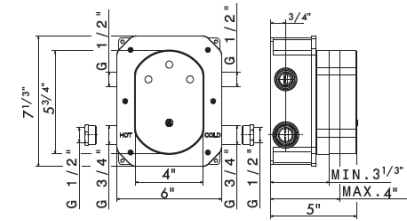

2 ways out

Universal concealed body

Pair with:
Blink - 70411E, 70414E, 70417E, 70420E
Nio - 70423E

00 Neutral

$910 ✓

27752

3 ways out

Universal concealed body

Pair with:
Blink - 70412E, 70415E, 70418E, 70421E
Nio - 70424E

00 Neutral

$955 ✓