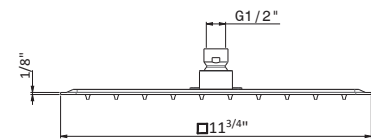

Steel thin square 12" showerhead

26531

21.018 Chrome
01.093 Matte Black

$490
$950