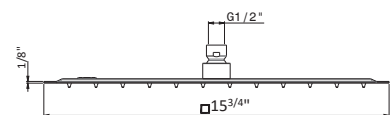

21.018 Chrome
01.093 Matte Black

\$390
\$790

Steel thin square 12" showerhead

26531

21.018 Chrome
01.093 Matte Black

\$490
\$950

Steel thin square 16" showerhead

26352