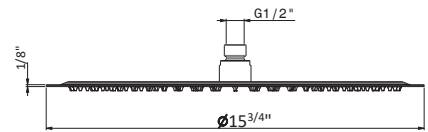

26530

21.018 Chrome
01.093 Matte Black

\$695
\$1555

29394X

50.050 Stainless Steel

\$775

Steel thin square 10" showerhead

22391