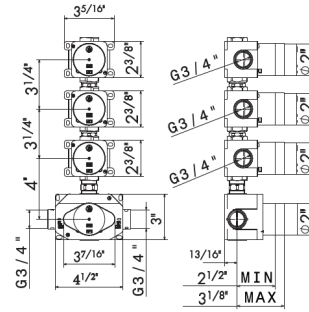

PAIR WITH 3-FUNCTION THERMOSTATIC MIXERS

27877

3 ways out

Pair with:
O'rama - 67600E, 67603E
Linfa - 67633E, 67630E
Ergo - 67623E, 67620E
Ergo-Q - 67643E, 67620E
Park - 67653E, 67650E

00 Neutral **$1380** ✓
Extension Kit **27882** **$275**