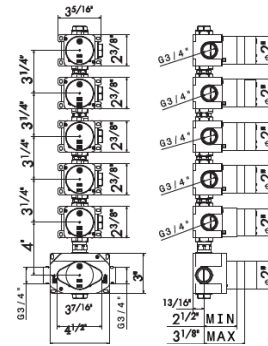

5 ways out

Pair with:
O'rama - 67602E, 67605E
Linfa - 67635E, 67632E
Ergo - 67625E, 67622E
Ergo-Q - 67645E, 67642E
Park - 67655E, 67652E

00 Neutral **$1935**
Extension Kit **27884** **$375**