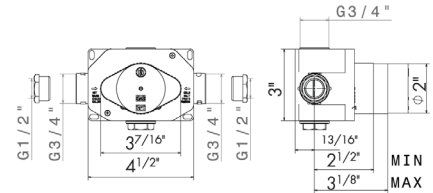

27890

Universal concealed body

Pair with:
O'rama - 67687E
Linfa - 67637E
Blink - 69817E, 69827E,
 69837E, 69847E
Nio - 67697E

Ergo - 67627E
Ergo-Q - 67647E
XT - 67607E
Park - 67657E

00 Neutral **\$505** ✓
 Extension Kit **28296** **\$120**
 Cartridge **25920** **\$175**