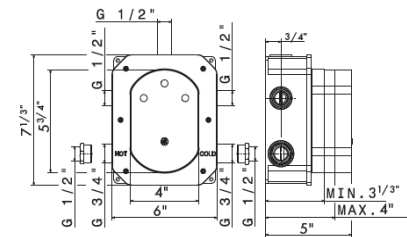

PAIR WITH CONCEALED THERMOSTATIC MIXERS

27750

1 way out

Universal concealed body

Pair with:
Blink - 70410E, 70413E, 70416E, 70419E
Nio - 70422E

00 Neutral

$795

27751

2 ways out

Universal concealed body

Pair with:
Blink - 70411E, 70414E, 70417E, 70420E
Nio - 70423E

00 Neutral

$910 ✓

27752

3 ways out

Universal concealed body

Pair with:
Blink - 70412E, 70415E, 70418E, 70421E
Nio - 70424E

00 Neutral

$955 ✓