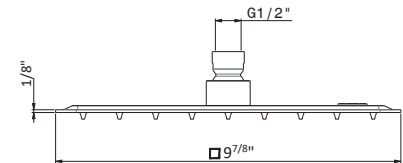

26530

21.018 Chrome
01.093 Matte Black

\$695
\$1555

29394X

50.050 Stainless Steel

\$775

Steel thin square 10" showerhead

22391