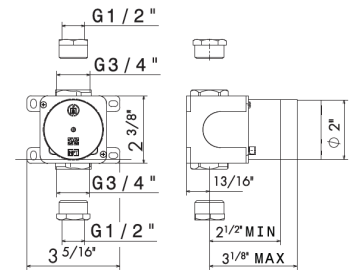

27892

1-in, 3-out diverter rough

Universal concealed body
1/2" inlet and outlets.

Pair with:
O'rama - 67606E
Linfa - 67636E
Blink - 69816E, 69826E,
69836E, 69846E
Nio - 67696E

Ergo - 67626E
Ergo-Q - 67646E
XT - 67606E
Park - 67656E

00 Neutral **$335**
Extension Kit **27898** **$120**