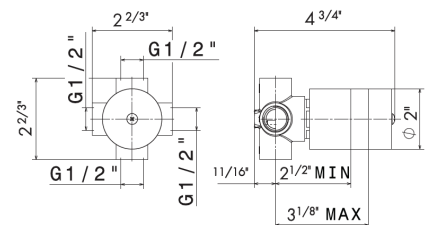

PAIR WITH CONCEALED THERMOSTATIC MIXERS

27885

1 way out

Universal concealed body

Pair with:
O'rama - 67688E
Linfa - 67638E
Blink - 69818E, 69828E,
69838E, 69848E
Nio - 67698E

Ergo - 67628E
Ergo-Q - 67648E
XT - 67608E
X-Steel - 69663EX
Park - 67658E

00 Neutral **$835** ✓
Extension Kit **27899** **$185**
Cartridge **25920** **$175**

27886

2 ways out

Universal concealed body

Pair with:
O'rama - 67688E
Linfa - 67638E
Blink - 69818E, 69828E,
69838E, 69848E
Nio - 67698E

Ergo - 67628E
Ergo-Q - 67648E
XT - 67608E
X-Steel - 69663EX
Park - 67658E

00 Neutral **$855** ✓
Extension Kit **27899** **$185**
Cartridge **25920** **$175**

27890

Universal concealed body

Pair with:
O'rama - 67687E
Linfa - 67637E
Blink - 69817E, 69827E,
69837E, 69847E
Nio - 67697E

Ergo - 67627E
Ergo-Q - 67647E
XT - 67607E
Park - 67657E

00 Neutral **$505** ✓
Extension Kit **28296** **$120**
Cartridge **25920** **$175**

27891

Universal concealed body. 3/4" connections with adapters to 1/2"

Pair with:
O'rama - 67606E, 67686E
Linfa - 67636E
Blink - 69816E, 69826E,
69836E, 69846E
Nio - 67696E

Ergo - 67626E
Ergo-Q - 67646E
XT - 67606E
Park - 67656E

00 Neutral **$270** ✓
Extension Kit **27898** **$120**

27892

1-in, 3-out diverter rough

Universal concealed body
1/2" inlet and outlets.

Pair with:
O'rama - 67606E
Linfa - 67636E
Blink - 69816E, 69826E,
69836E, 69846E
Nio - 67696E

Ergo - 67626E
Ergo-Q - 67646E
XT - 67606E
Park - 67656E

00 Neutral **$335**
Extension Kit **27898** **$120**