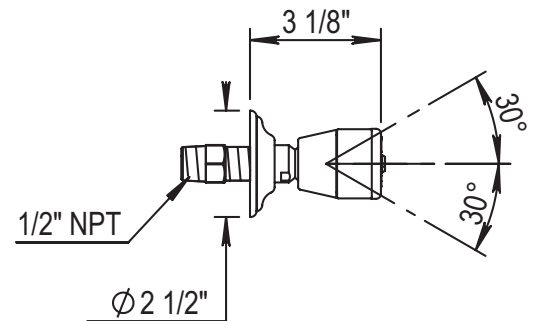

## SHOWER MASSAGE BODY SPRAY

102.00.573