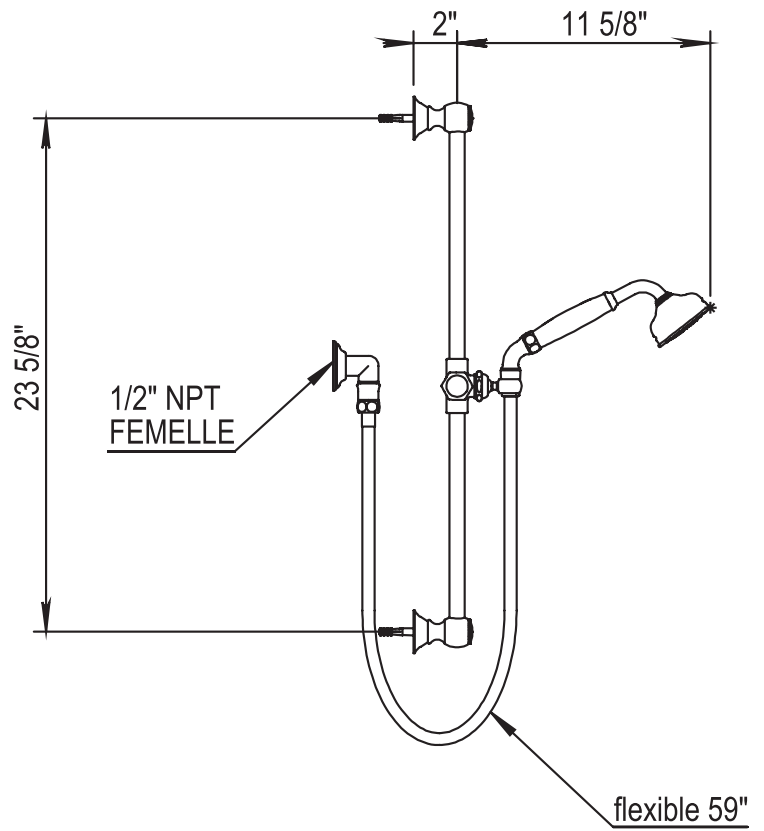

## SHOWER VINTAGE HANDSHOWER & SLIDE BAR

102.01.532