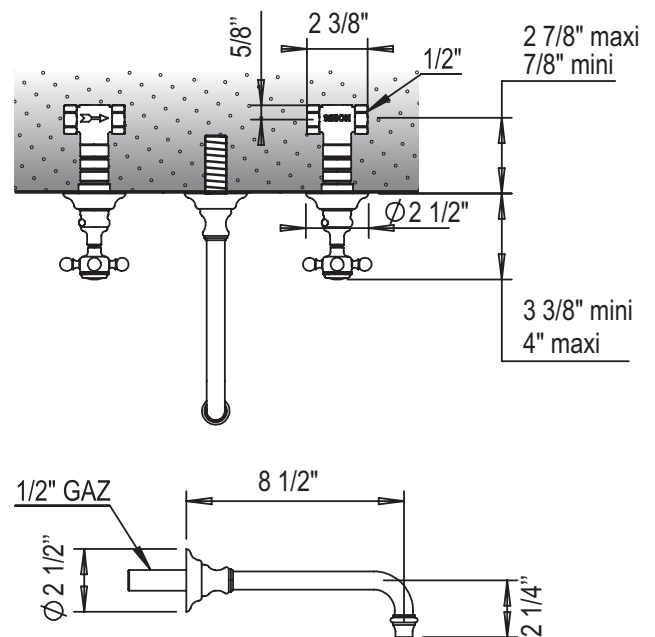

## ELOISE WALL MOUNT LAV MIXER

100.02.263

- Cartridge: 2X HOP92.026BT