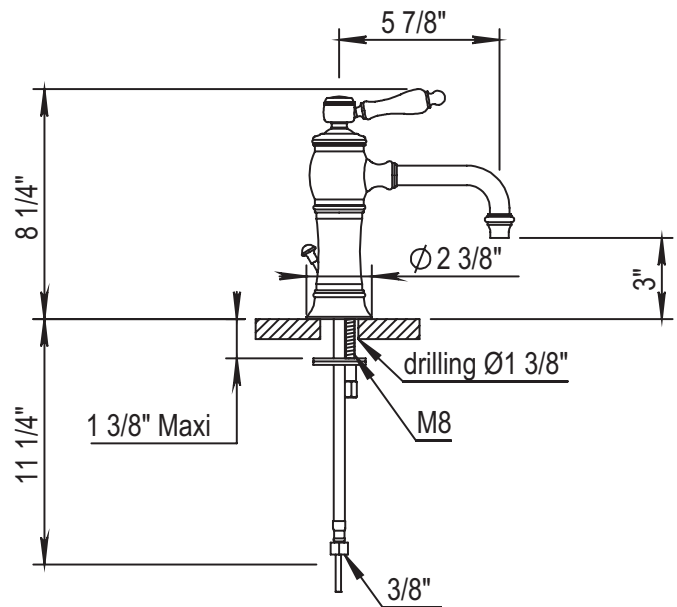

## MONTMARTRE SINGLE LEVER BASIN MIXER

100.02.708

- Cartridge: HOP5360BT