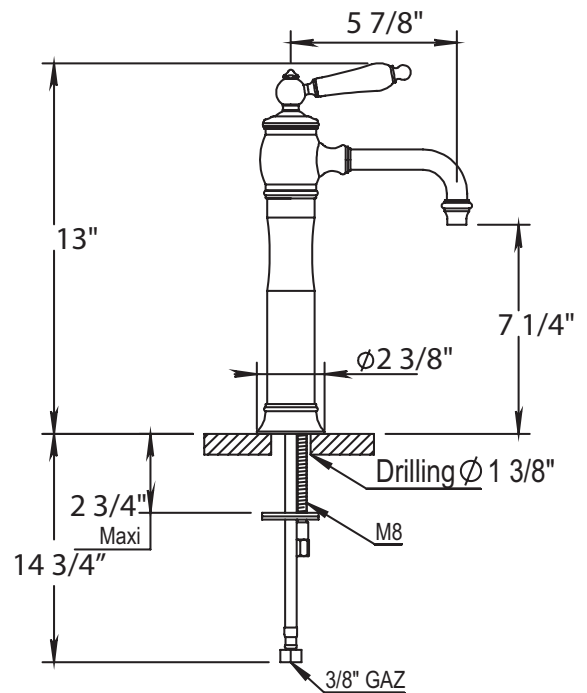

## ELOISE SINGLE LEVER VESSEL MIXER

100.02.719

- Cartridge: HOP5360BT