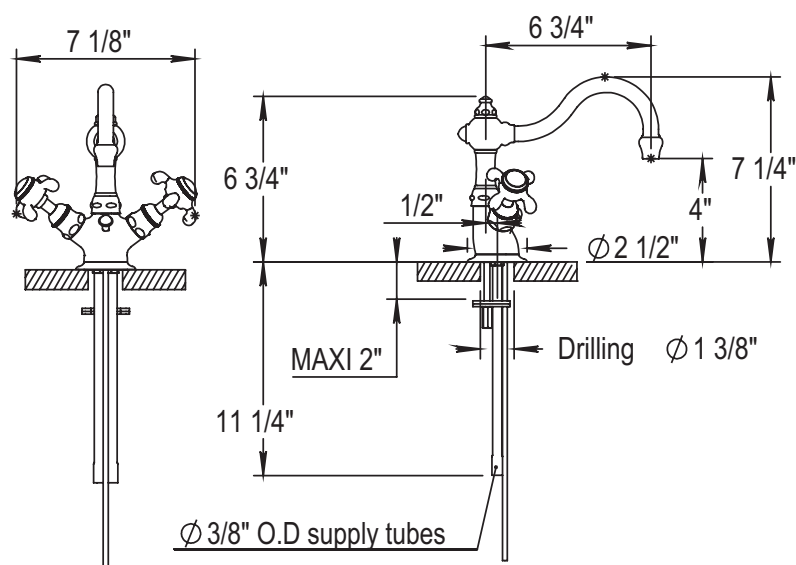

## MONTMARTRE 2 HANDLE BASIN MIXER

102.07.208

- Cartridge: 2X HOP92.118BT.R