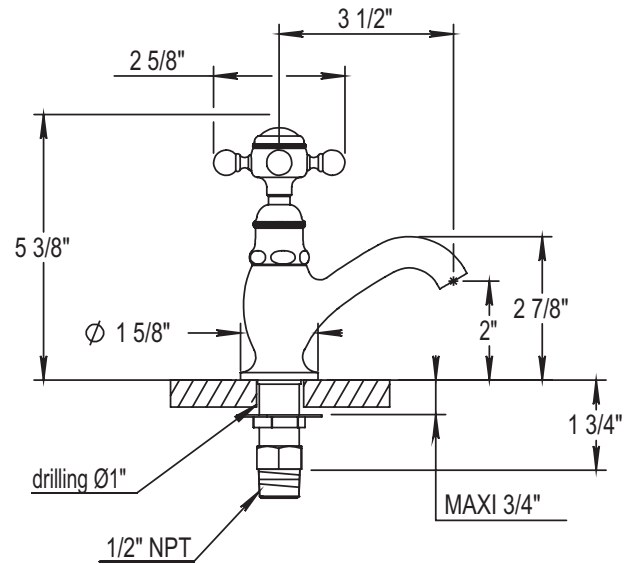

## ST GERMAIN BASIN PILLAR TAP

- Cartridge: HOP92.118BT.R