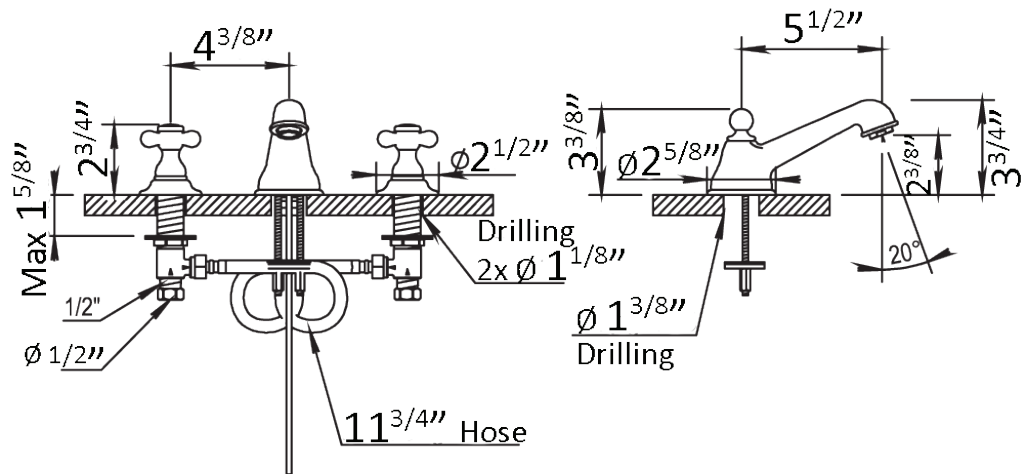

## MONROE 3 HOLE BASIN MIXER

100.04.261

- Cartridge: 2X HOP92.118BT.R