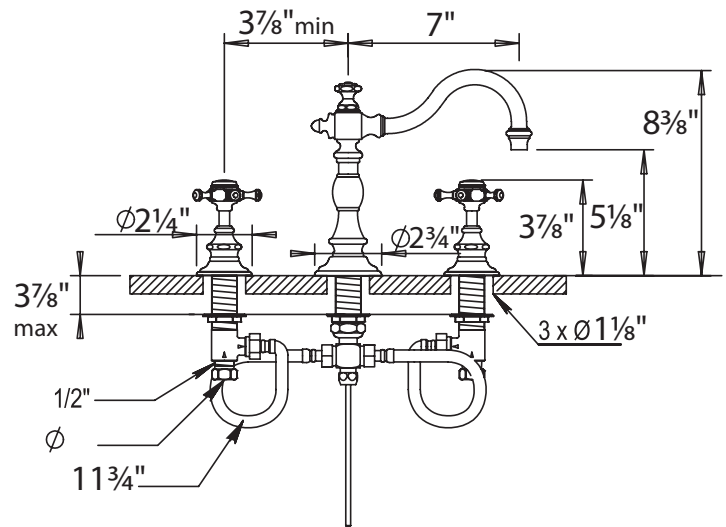

## ANTHEA 3 HOLE BASIN MIXER

100.06.260

100.10.260

### • Cartridge:

Cross handle: 2x HOP92.118.BT.R

Lever handle: 1x HOP92.118.BT.L (left) & 1x HOP92.118.BT.R (right)