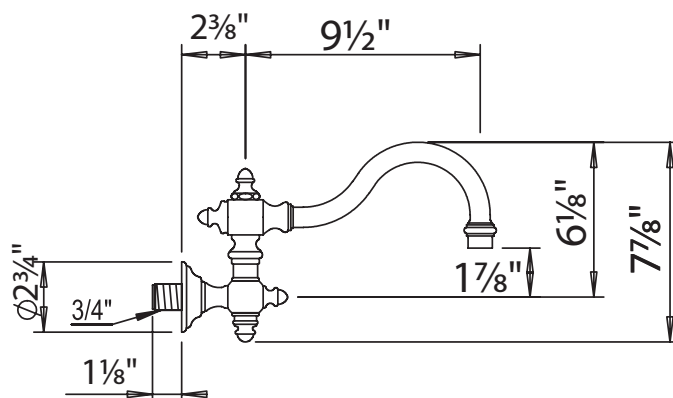

## ANTHEA TUB SPOUT

100.06.471