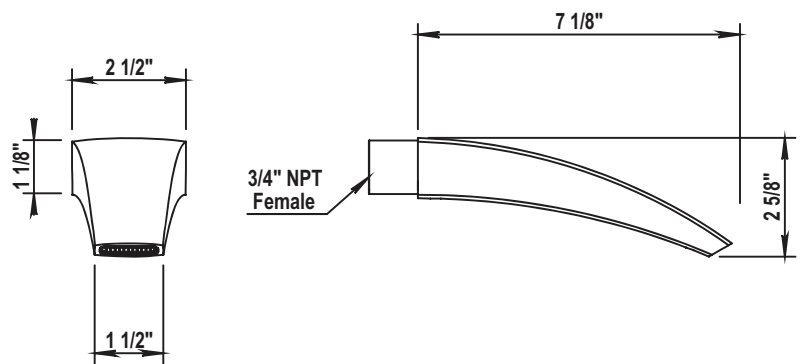

## NEW WAVE TUB SPOUT

100.40.471