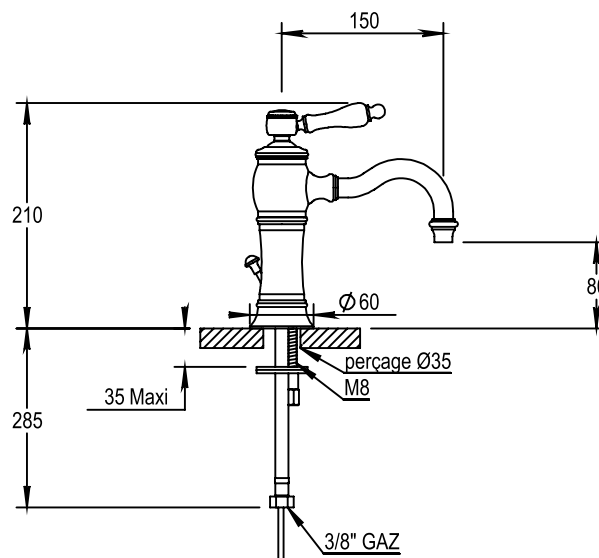

Réf. **01.708**

Mitigeur lavabo bec "mobile"

ÉGALEMENT DISPONIBLE EN MANETTE LAITON
ALSO AVAILABLE WITH METAL LEVER HANDLE

CARACTÉRISTIQUES

Mitigeur lavabo, bec "mobile" avec vidage manuel à tirette
Single lever basin mixer, swivel spout with automatic pop-up waste