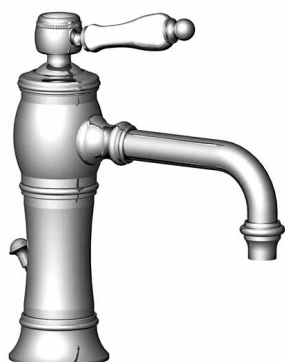

Réf. **02.708**

Mitigeur lavabo bec "mobile"

ÉGALEMENT DISPONIBLE EN MANETTE LAITON  
ALSO AVAILABLE WITH METAL LEVER HANDLE

CARACTÉRISTIQUES

Mitigeur lavabo, bec "mobile" avec vidage manuel à tirette  
Single lever basin mixer, swivel spout with pop-up waste