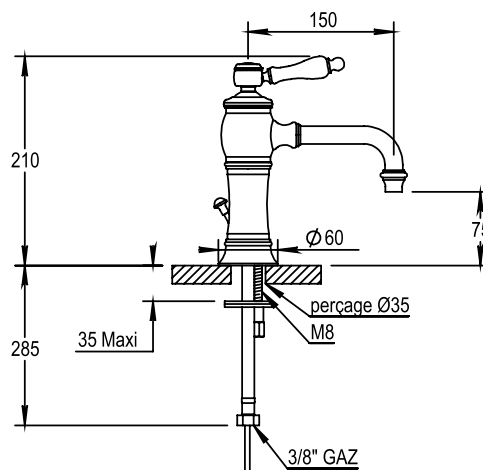

Réf. **02.708**

Mitigeur lavabo bec "mobile"

ÉGALEMENT DISPONIBLE EN MANETTE LAITON  
ALSO AVAILABLE WITH METAL LEVER HANDLE

CARACTÉRISTIQUES

Mitigeur lavabo, bec "mobile" avec vidage manuel à tirette  
Single lever basin mixer, swivel spout with pop-up waste