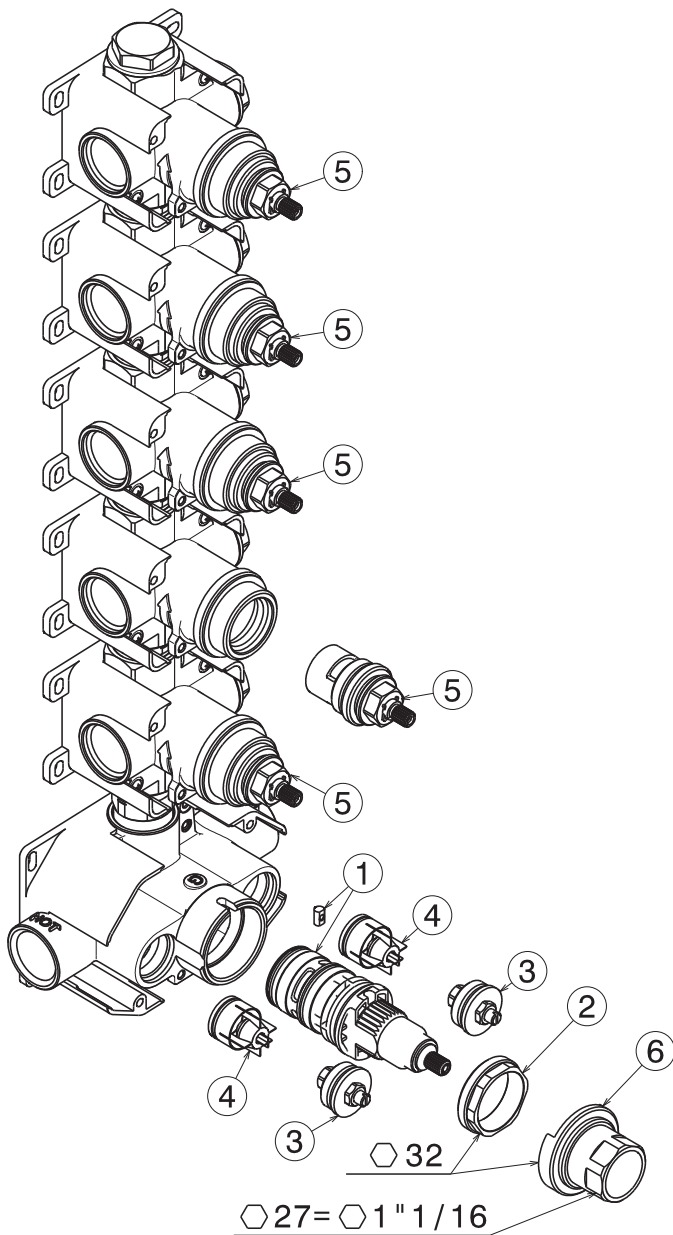

- Cartridge: 11564.00.000
- Extension kit: 27884.00.000

1	25920
2	10870
3	27880
4	15711
5	11564
*6	13380