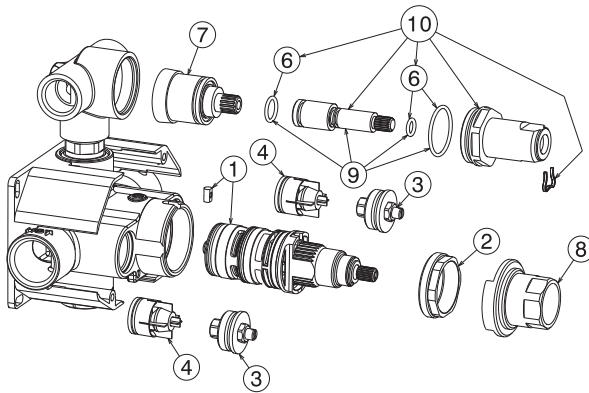

DOCCIA  
SHOWER  
DOUCHE  
HANDBRAUSE  
DUCHA

VASCA  
BATH  
BAIN  
BADEWANNE  
BANO

- Cartridge: 25920.00.000
- Extension kit: 27899.00.000

**27885**

1	25920
2	10870
3	27880
4	15711
5	11564
6	13350
7	25902
8	13380
9	22283
10	22290

**27886**

**27890**

**27891**