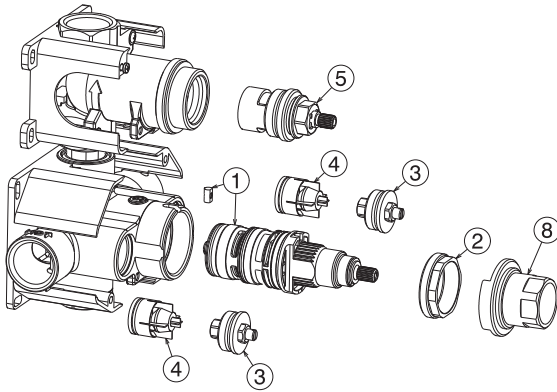

DOCCIA  
SHOWER  
DOUCHE  
HANDBRAUSE  
DUCHA

VASCA  
BATH  
BAIN  
BADEWANNE  
BANO

- Cartridge: 25920.00.000
- Extension kit: 27899.00.000

**27885**

1	25920
2	10870
3	27880
4	15711
5	11564
6	13350
7	25902
8	13380
9	22283
10	22290

**27886**

**27890**

**27891**