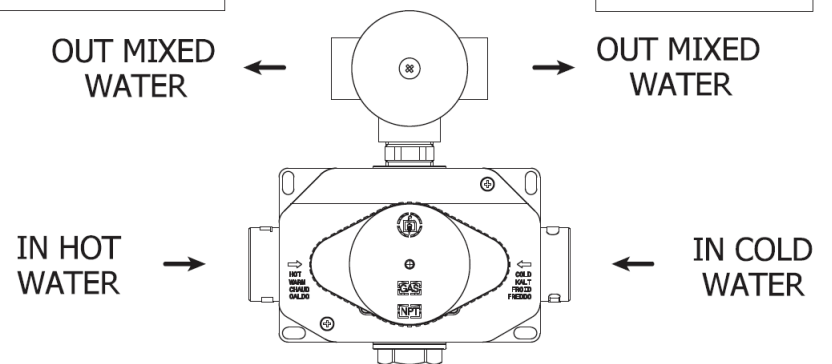

DOCCIA  
SHOWER  
DOUCHE  
HANDBRAUSE  
DUCHA

VASCA  
BATH  
BAIN  
BADEWANNE  
BANO

- Cartridge: 25920.00.000
- Extension kit: 27899.00.000

**27885**

1	25920
2	10870
3	27880
4	15711
5	11564
6	13350
7	25902
8	13380
9	22283
10	22290