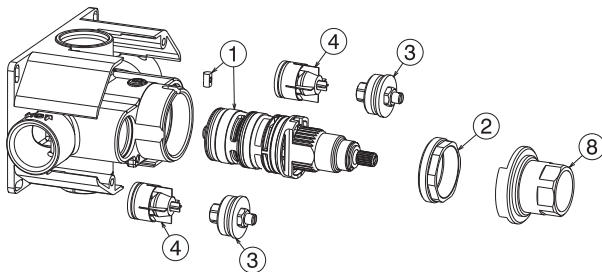

27885

1	25920
2	10870
3	27880
4	15711
5	11564
6	13350
7	25902
8	13380
9	22283
10	22290

27886

27890

27891