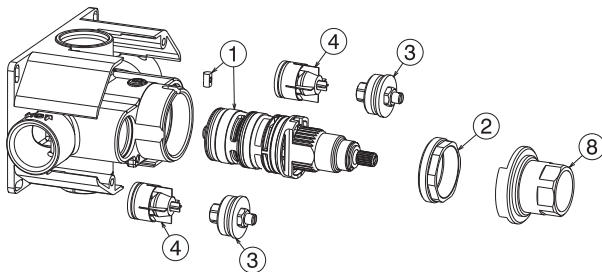

OUT MIXED WATER

IN MIXED WATER

- Cartridge: 11564.00.000
- Extension kit: 27898.00.000

27885

1	25920
2	10870
3	27880
4	15711
5	11564
6	13350
7	25902
8	13380
9	22283
10	22290

27886

27890

27891