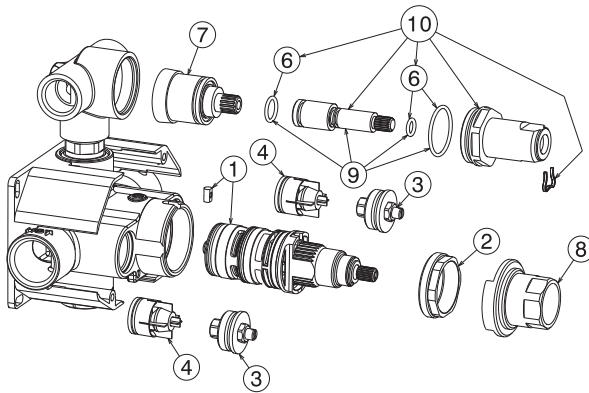

OUT MIXED WATER

IN MIXED WATER

- Cartridge: 11564.00.000
- Extension kit: 27898.00.000

27885

1	25920
2	10870
3	27880
4	15711
5	11564
6	13350
7	25902
8	13380
9	22283
10	22290

27886

27890

27891