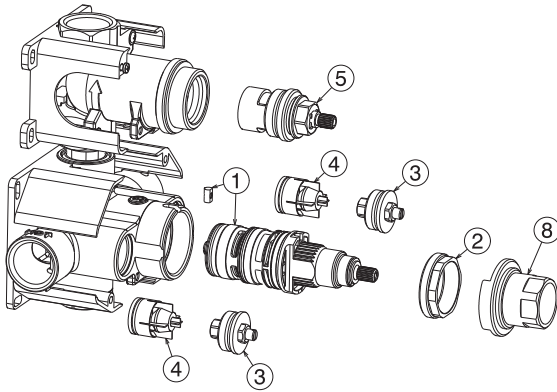

OUT MIXED WATER

IN MIXED WATER

- Cartridge: 11564.00.000
- Extension kit: 27898.00.000

27885

1	25920
2	10870
3	27880
4	15711
5	11564
6	13350
7	25902
8	13380
9	22283
10	22290

27886

27890

27891