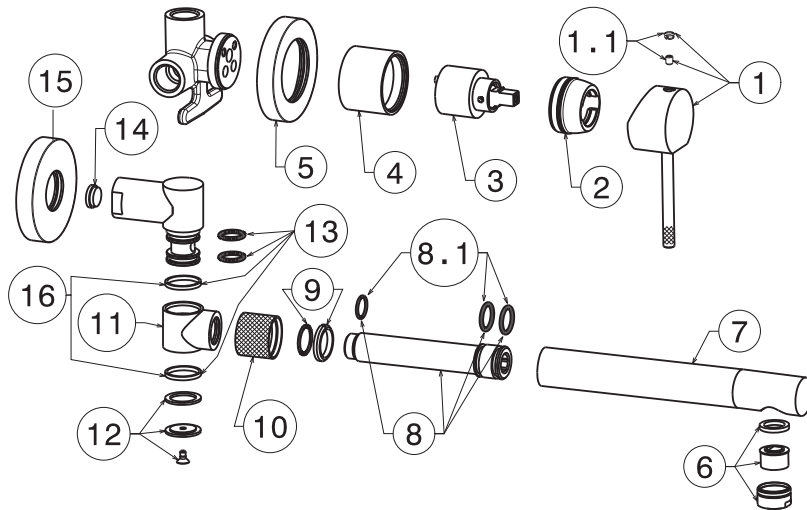

59.067
BRUSHED COPPER BRONZE PVD

1	18350
1.1	16125
2	16801
3	14720
4	16049
5	16066
6	98
7	18375
8	18343
8.1	18376
9	18342
10	18341
11	18346
12	16653
13	10457
14	18377
15	16067
16	18339