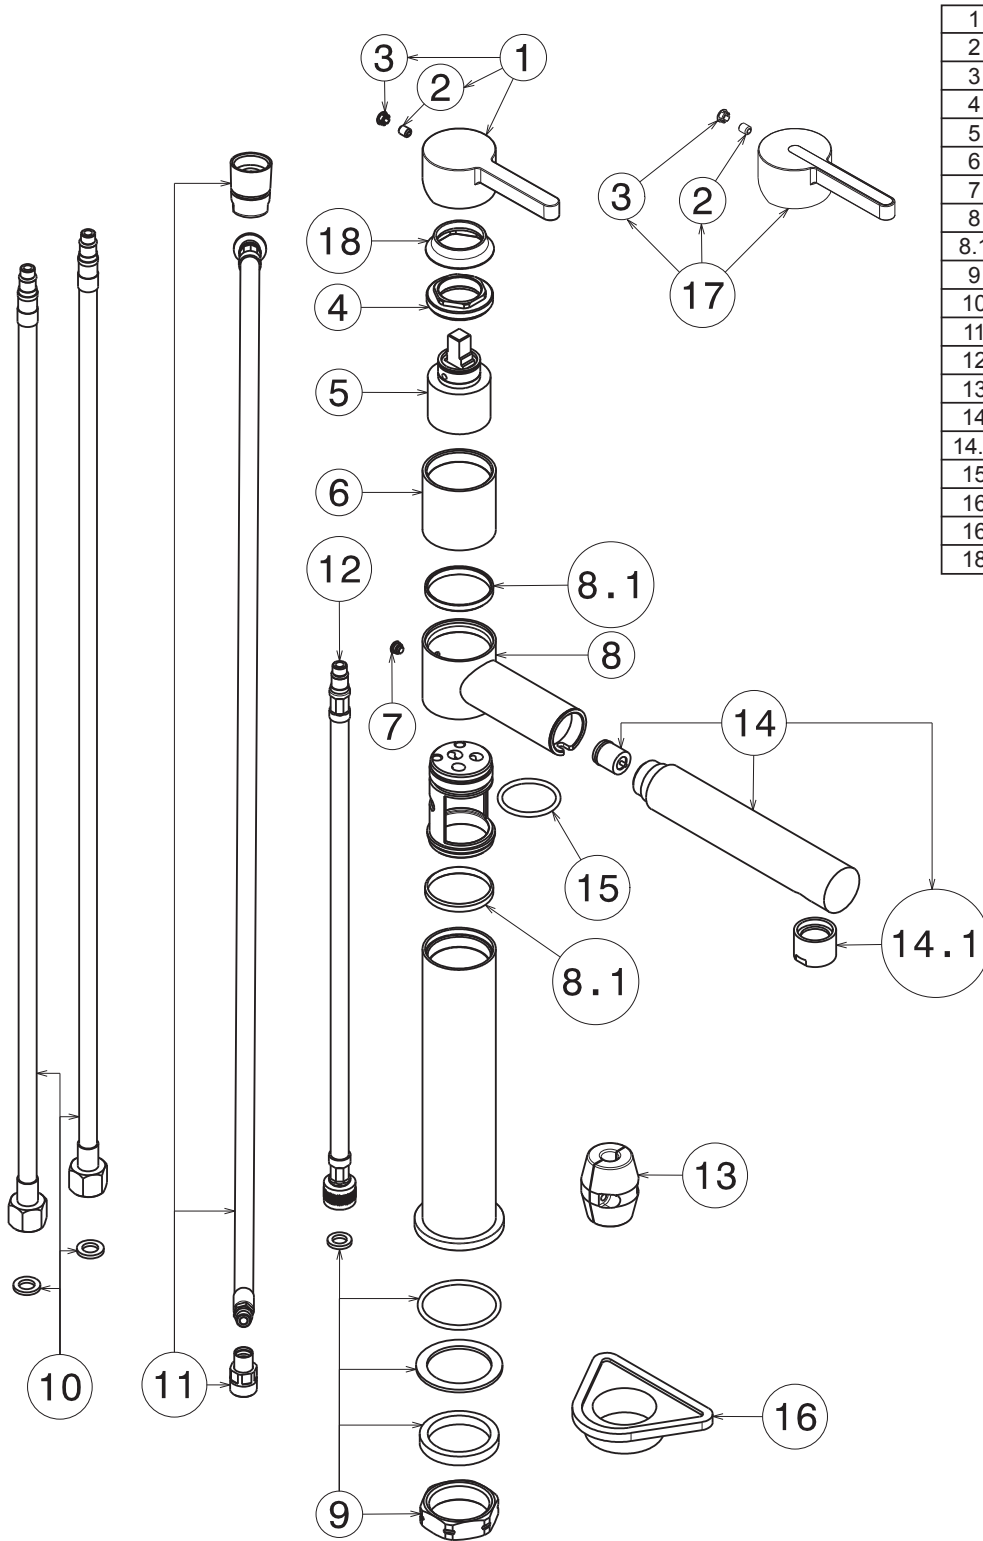

- Cartridge: 14720.00.000

AVAILABLE FINISHES

21.018
 CHROME

31.028
 BRUSHED NICKEL

1	25070
2	10698
3	15652
4	25227
5	14720
6	25100
7	10236
8	25172
8.1	25101
9	12111
10	16598
11	15137
12	25716
13	17821
14	16113
14.1	91
15	12765
16	11953
16	25095
18	25228