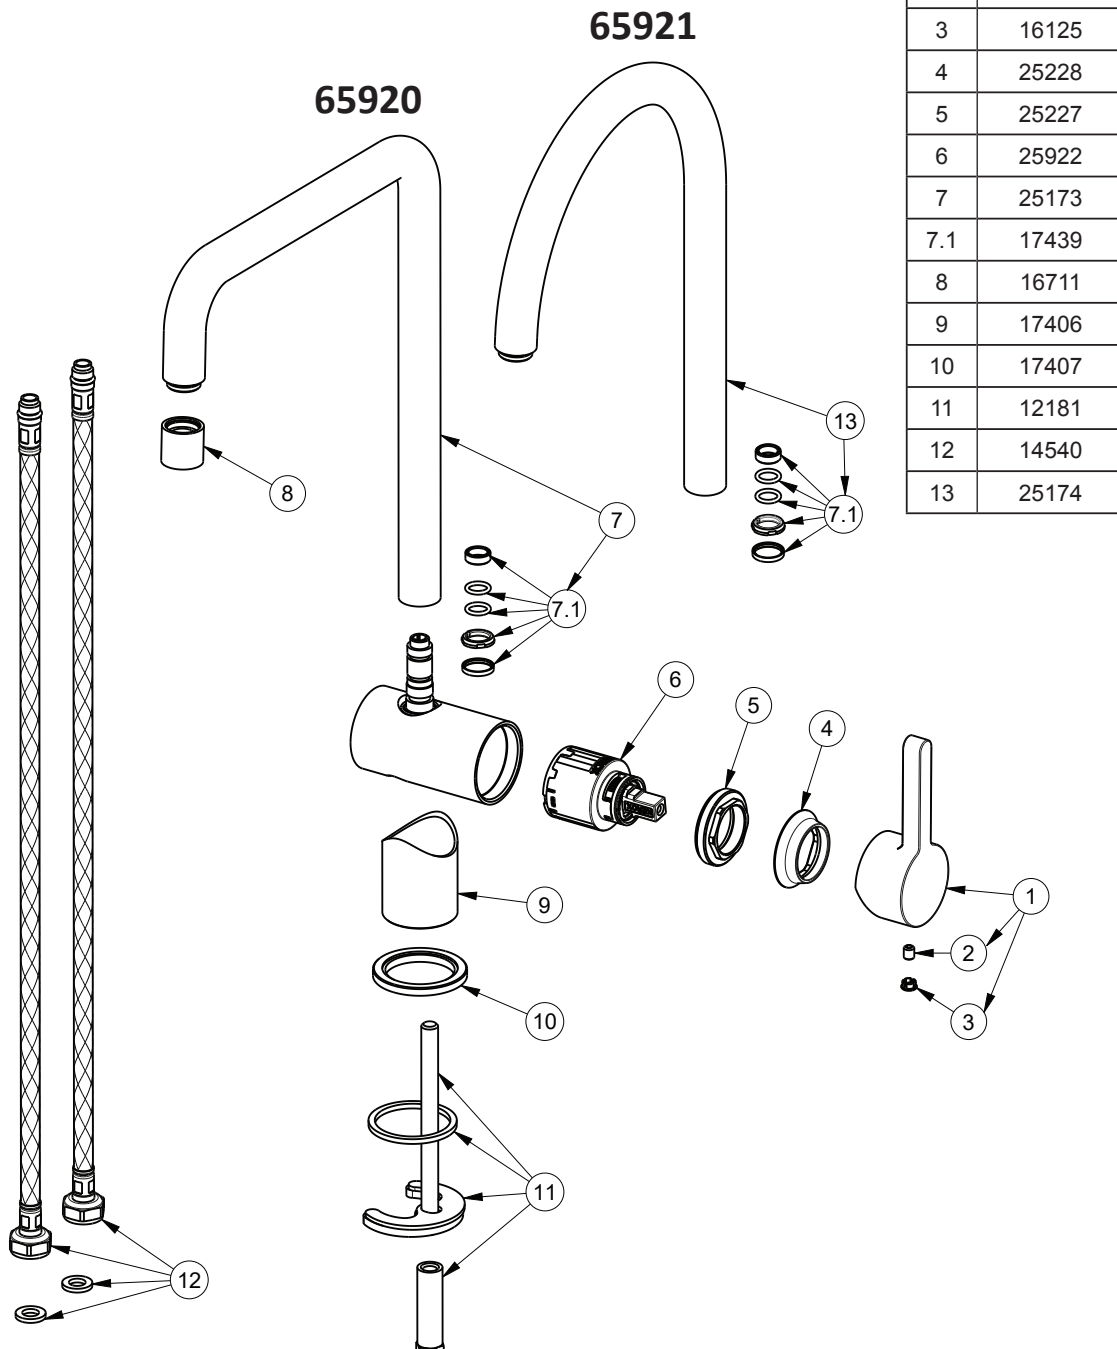

- Cartridge: 25922.00.000

AVAILABLE FINISHES

21.018
 CHROME

31.028
 BRUSHED NICKEL

1	25179
2	10698
3	16125
4	25228
5	25227
6	25922
7	25173
7.1	17439
8	16711
9	17406
10	17407
11	12181
12	14540
13	25174