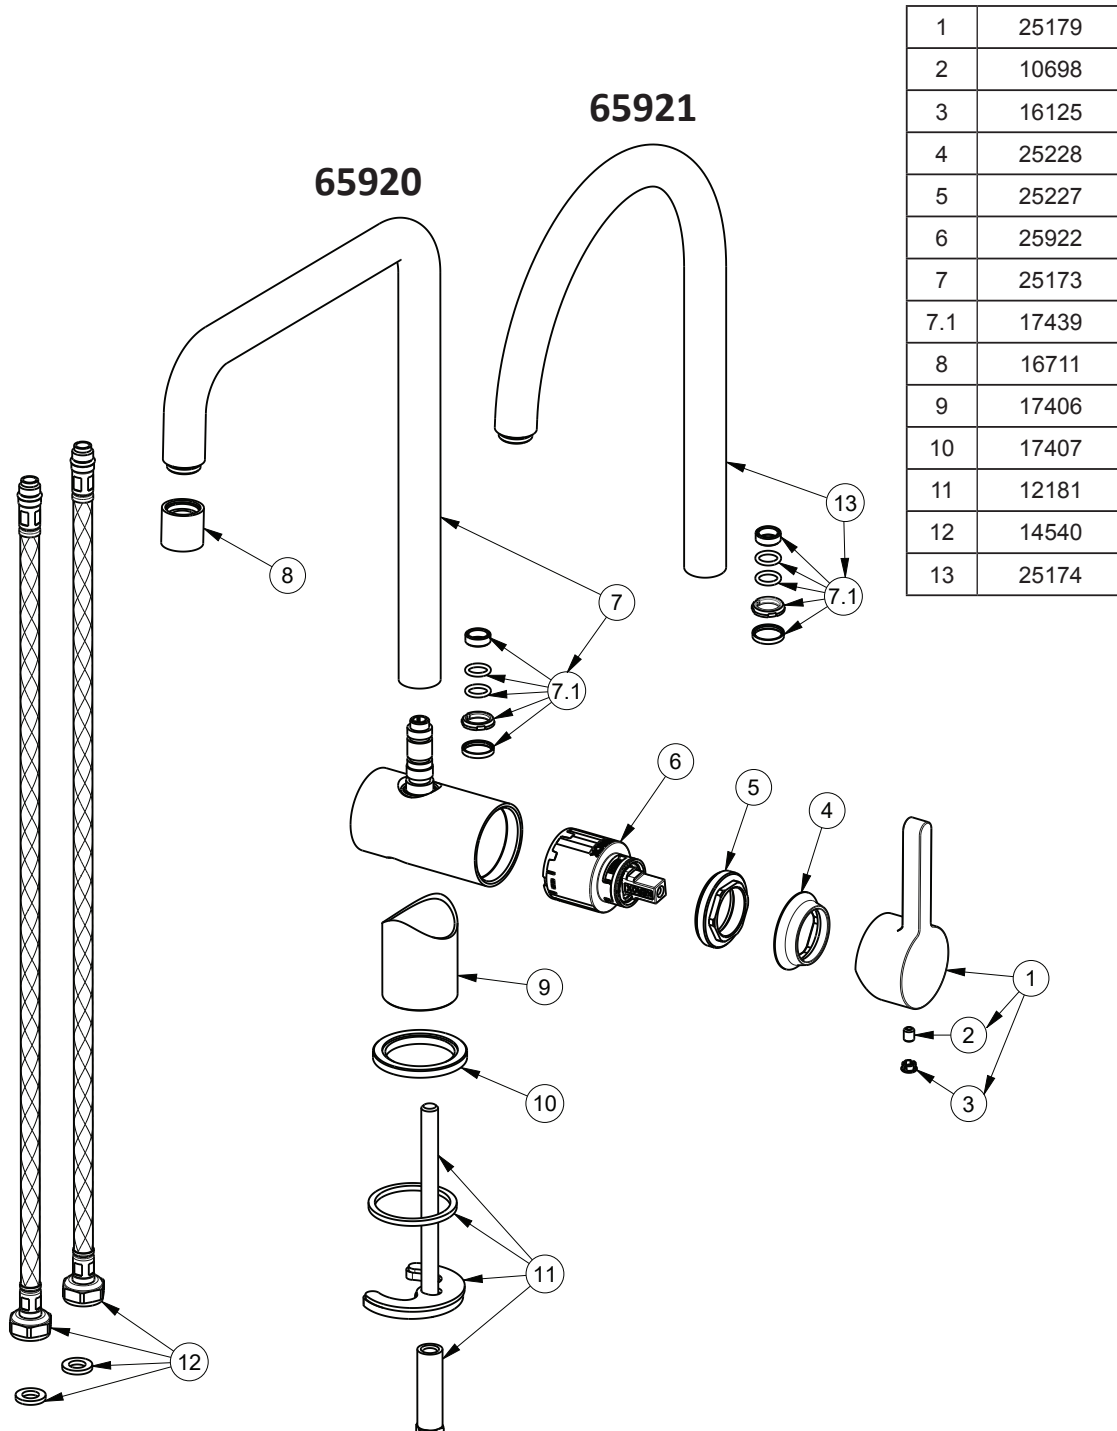

- Cartridge: 25922.00.000

AVAILABLE FINISHES

21.018
 CHROME

31.028
 BRUSHED NICKEL

1	25179
2	10698
3	16125
4	25228
5	25227
6	25922
7	25173
7.1	17439
8	16711
9	17406
10	17407
11	12181
12	14540
13	25174