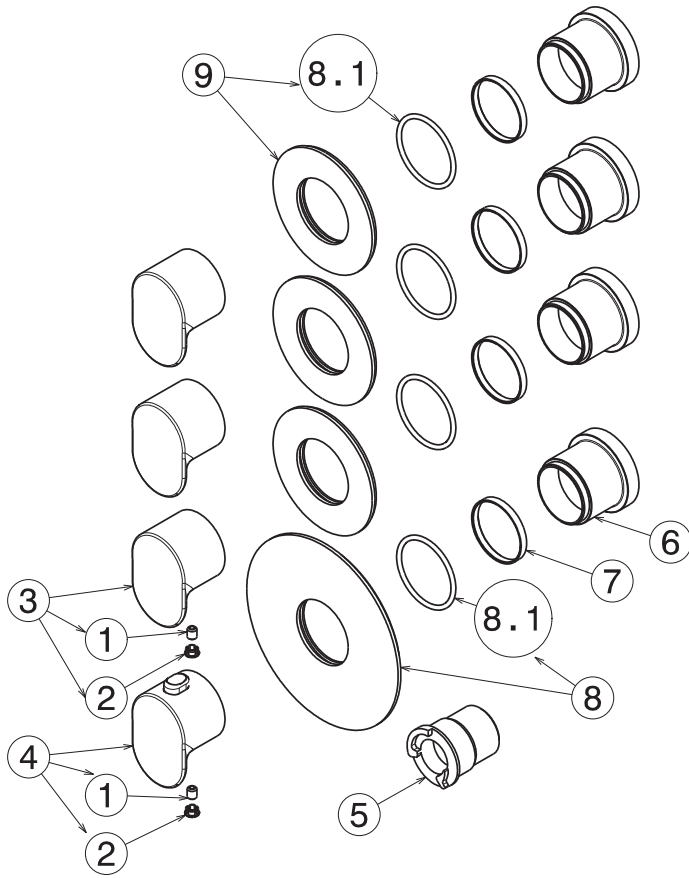

Trim Only

- Rough-in required: 27877.00.000

**AVAILABLE FINISHES**

- |                                                                                                                          |                                                                                                                      |
|--------------------------------------------------------------------------------------------------------------------------|----------------------------------------------------------------------------------------------------------------------|
|  <b>21.018</b><br>CHROME              |  <b>M0.070</b><br>TITANIUM SATIN |
|  <b>01.014</b><br>MATT WHITE          |  <b>M0.071</b><br>GOLD SATIN     |
|  <b>01.093</b><br>MATT BLACK          |  <b>M0.072</b><br>COPPER SATIN   |
|  <b>05.033</b><br>CHROME & LIME GREEN |  <b>M0.075</b><br>COPPER GLOSSY  |

1	13406
2	11902
3	28285
4	28284
5	28234
6	28204
7	28232
8	28272
8.1	10955
9	28273