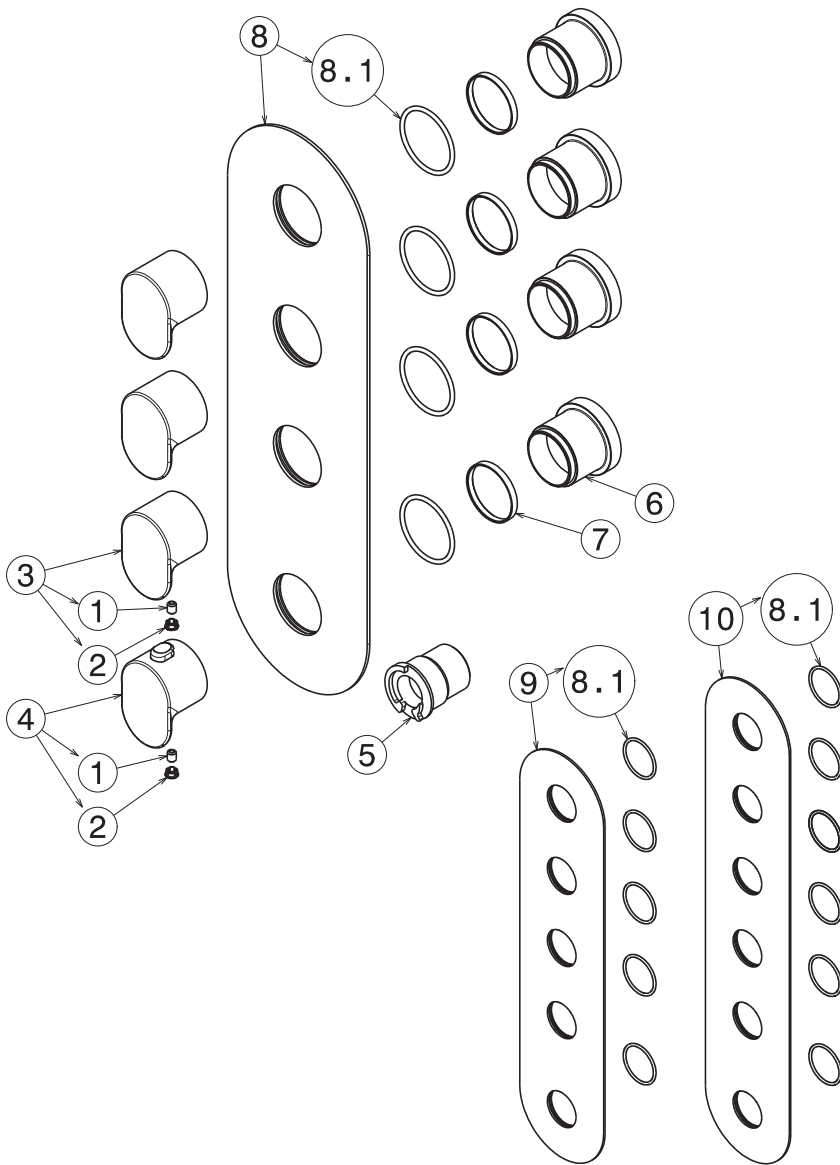

Trim Only

- Rough-in required: 27877.00.000

**AVAILABLE FINISHES**

- |  |  |
|--|--|
|  <b>21.018</b><br>CHROME              |  <b>M0.070</b><br>TITANIUM SATIN |
|  <b>01.014</b><br>MATT WHITE          |  <b>M0.071</b><br>GOLD SATIN     |
|  <b>01.093</b><br>MATT BLACK          |  <b>M0.072</b><br>COPPER SATIN   |
|  <b>05.033</b><br>CHROME & LIME GREEN |  <b>M0.075</b><br>COPPER GLOSSY  |

1	13406
2	11902
3	28285
4	28284
5	28234
6	28204
7	28232
8	28274
8.1	10955
9	28275
10	27276