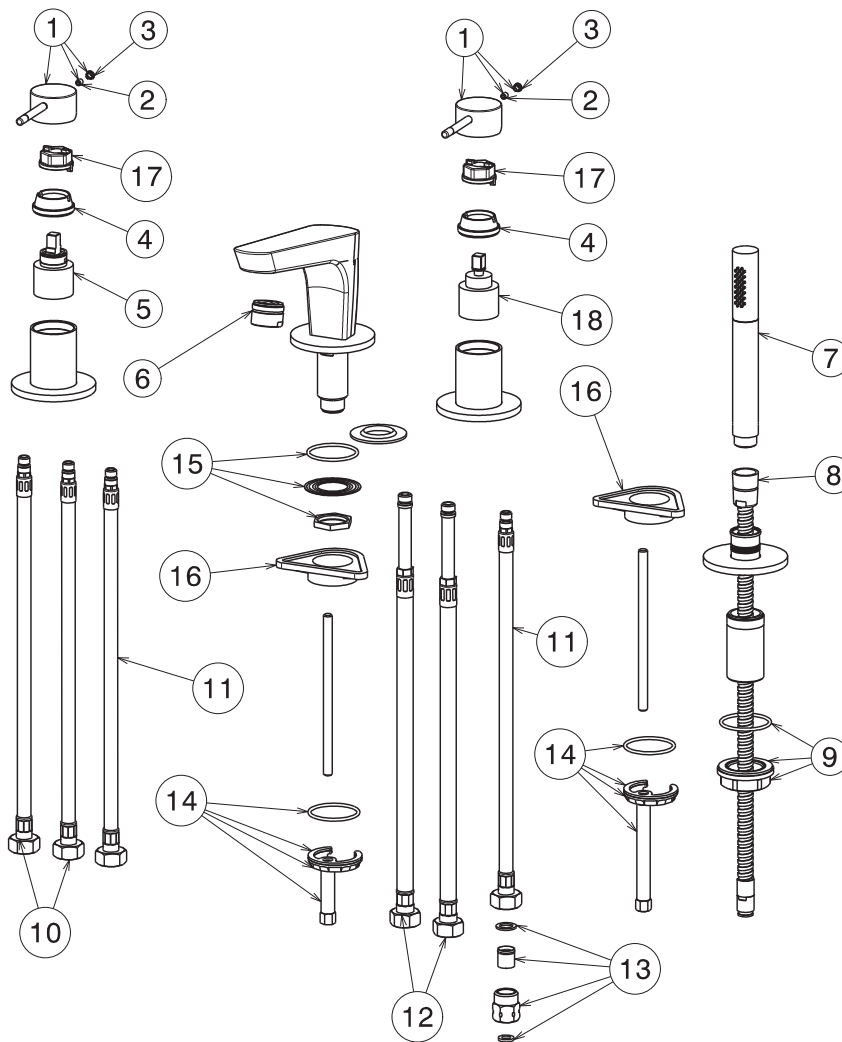

- Cartridge: 14720.00.000
- Diverter Cartridge: 11576.00.000

**AVAILABLE FINISHES**

- |   |  |  |
|---|--|--|
|  <b>21.018</b><br>CHROME         |  <b>58.061</b><br>COPPER BRONZE PVD     |  <b>M2.070</b><br>TITANIUM SATIN & MATT BLACK |
|  <b>01.014</b><br>MATT WHITE     |  <b>58.063</b><br>GUN METAL PVD         |  <b>M2.071</b><br>GOLD SATIN & MATT BLACK     |
|  <b>01.093</b><br>MATT BLACK     |  <b>59.064</b><br>BRUSHED GUN METAL PVD |  <b>M2.072</b><br>COPPER SATIN & MATT BLACK   |
|  <b>31.023</b><br>BRUSHED BRONZE |  <b>61.020</b><br>GLOSSY GOLD           |  <b>M2.075</b><br>COPPER GLOSSY & MATT BLACK  |
|  <b>31.028</b><br>BRUSHED NICKEL |  <b>05.093</b><br>CHROME & MATT BLACK   |  |

1	28672
2	10698
3	15652
4	16951
5	14720
6	56
7	23129
8	15144
9	12050
10	15078
11	15053
12	15131
13	15751
14	12160
15	10418
16	11953
17	CH042
18	11576