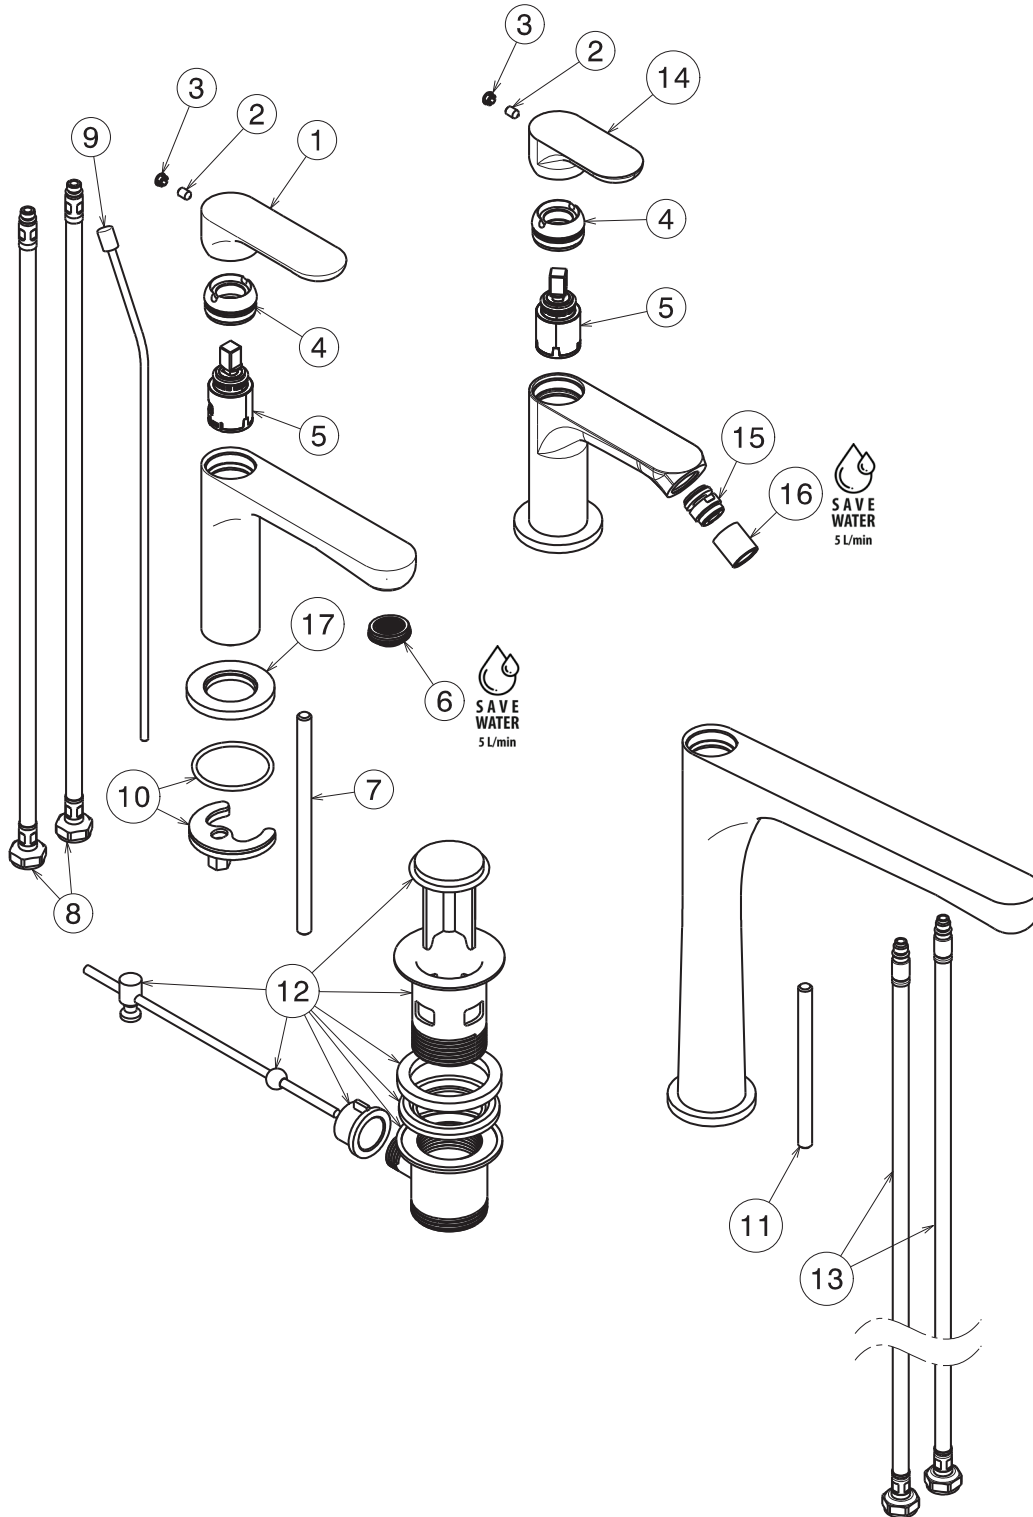

• Cartridge: 25976.00.000

**AVAILABLE FINISHES**

- |                                                                                                                          |                                                                                                                      |
|--------------------------------------------------------------------------------------------------------------------------|----------------------------------------------------------------------------------------------------------------------|
|  <b>21.018</b><br>CHROME              |  <b>M0.070</b><br>TITANIUM SATIN |
|  <b>01.014</b><br>MATT WHITE          |  <b>M0.071</b><br>GOLD SATIN     |
|  <b>01.093</b><br>MATT BLACK          |  <b>M0.072</b><br>COPPER SATIN   |
|  <b>05.033</b><br>CHROME & LIME GREEN |  <b>M0.073</b><br>COPPER GLOSSY  |

1	27170
2	13424
3	15652
4	27001
5	25976
6	26826
7	16992
8	25775
9	16151
10	12122
11	13536
12	24675 *
13	25804
14	27070
15	78
16	26868
17	27005