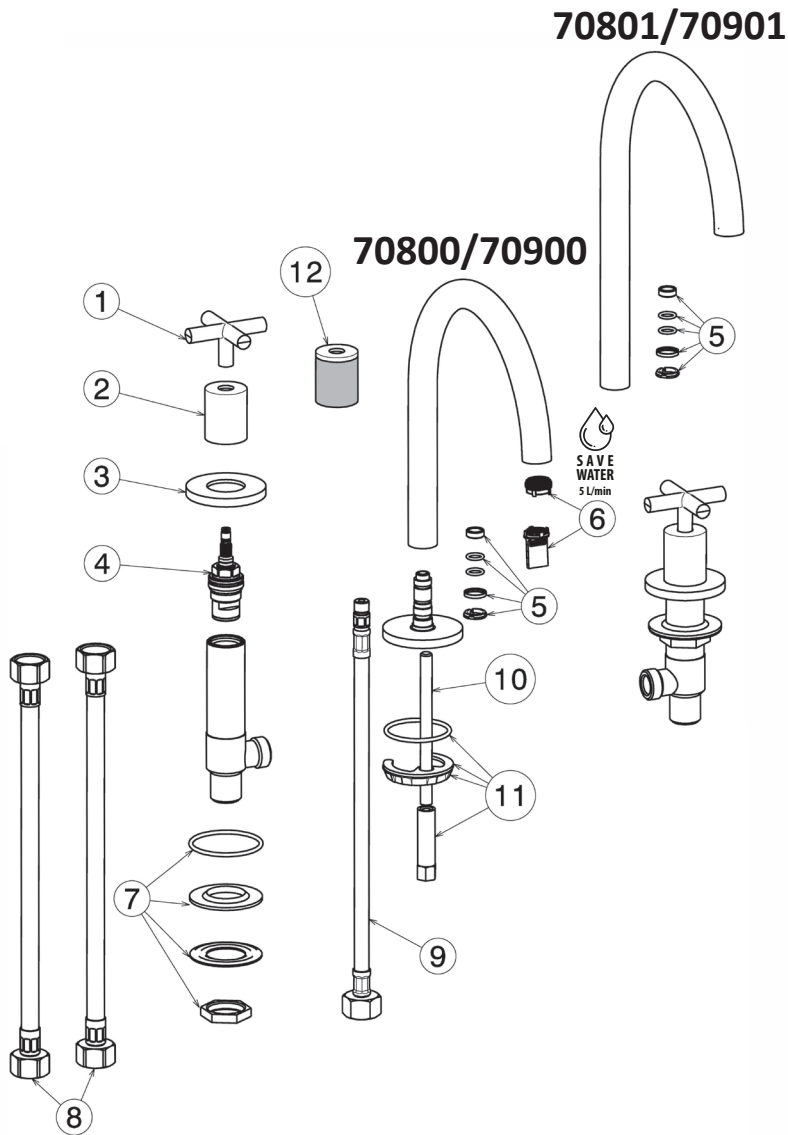

• Cartridge: 25962.00.000

**AVAILABLE FINISHES**

- |   |  |
|---|--|
|  <b>21.018</b><br>CHROME         |  <b>58.061</b><br>COPPER BRONZE PVD |
|  <b>01.093</b><br>MATT BLACK     |  <b>58.063</b><br>GUN METAL PVD     |
|  <b>31.023</b><br>BRUSHED BRONZE |  <b>61.020</b><br>GLOSSY GOLD       |

|    |       |
|----|-------|
| 1  | 30456 |
| 2  | 15200 |
| 3  | 11163 |
| 4  | 25962 |
| 5  | 13391 |
| 6  | 26873 |
| 7  | 17547 |
| 8  | 25809 |
| 9  | 15147 |
| 10 | 13536 |
| 11 | 12160 |

**70900-70901**