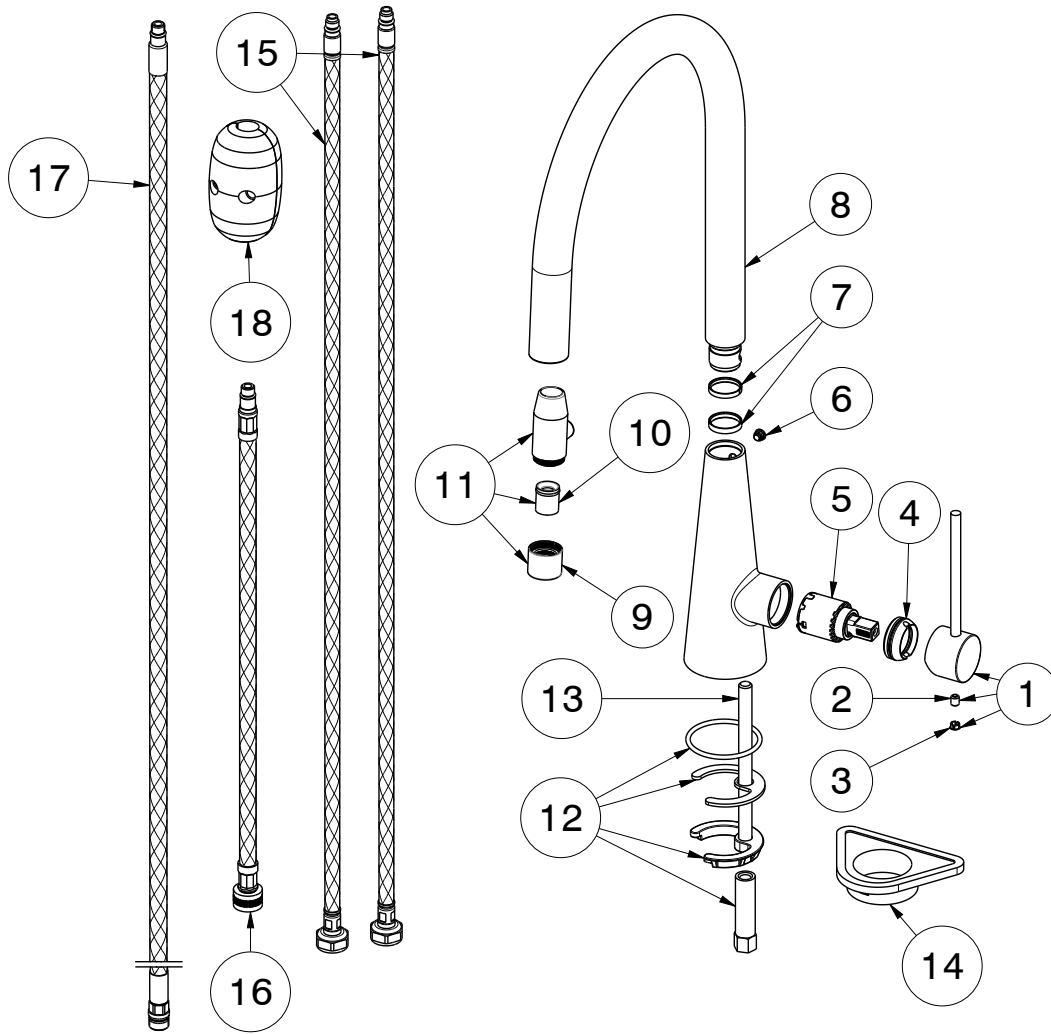

• Cartridge: 25973.00.000

AVAILABLE FINISHES

○ ▶ **01.014**
MATT WHITE

● ▶ **21.018**
CHROME

● ▶ **M0.077**
CARBON SATIN -
EXCLUSIVE METAL

● ▶ **01.093**
MATT BLACK

● ▶ **31.028**
BRUSHED NICKEL

1	22778
2	10698
3	22832
4	24112
5	25973
6	10236
7	17431
8	22749
9	26860
10	15726
11	22751
12	12160
13	13536
14	11953
15	25804
16	25730
17	25847
18	17821