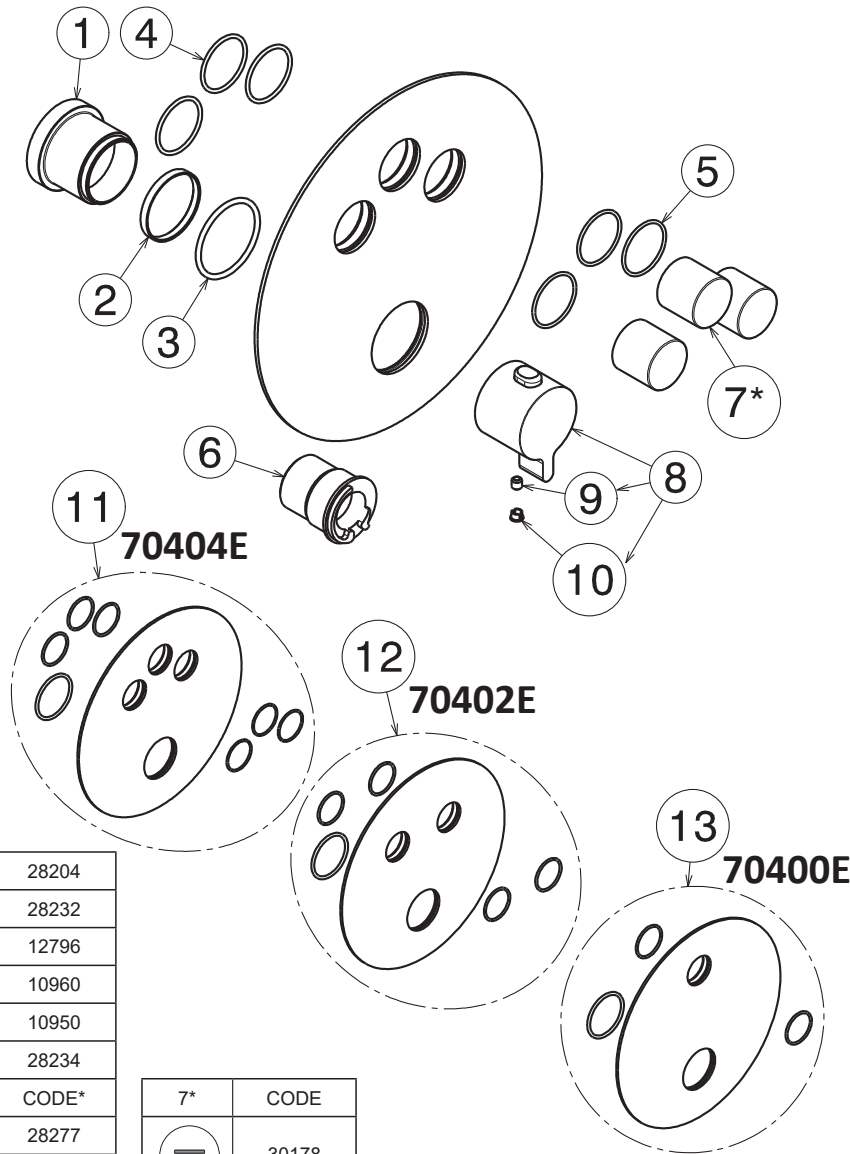

TRIM ONLY

- Rough-In Required: 27751.00.000

AVAILABLE FINISHES

1	28204
2	28232
3	12796
4	10960
5	10950
6	28234
7*	CODE*
8	28277
9	13406
10	11902
11	30173
12	30172
13	30171

7*	CODE
	30178
	30179
	30180