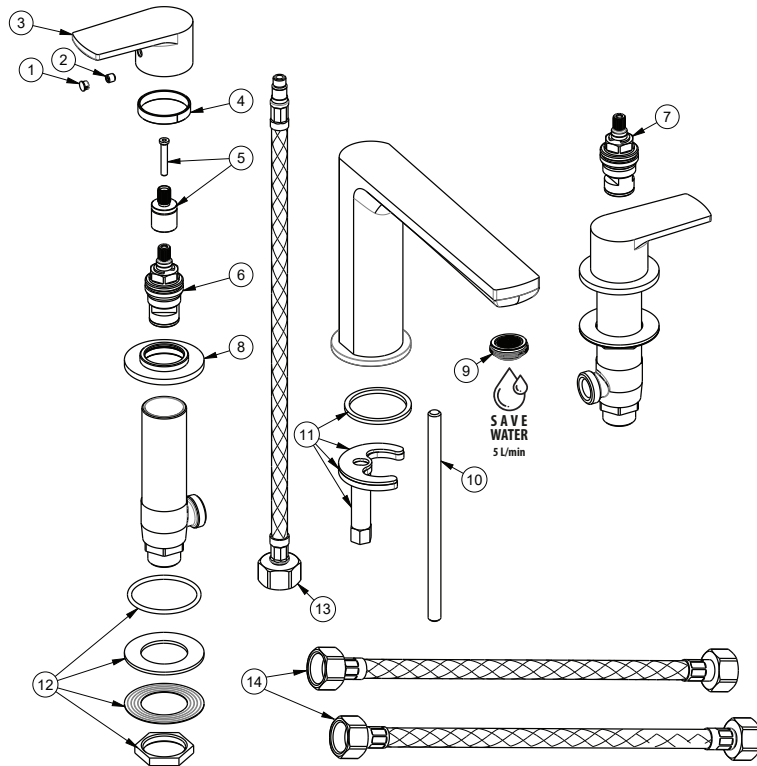

• Cartridge: 10237.00.000 (LEFT) & 10237SX.00.000 (RIGHT)

AVAILABLE FINISHES

 **01.014**
 MATT WHITE

 **01.093**
 MATT BLACK

 **21.018**
 CHROME

 **35.099**
 SOFT GOLD

1	11902
2	13406
3	30978
4	27106
5	28978
6	10237
7	10237SX
8	30917
9	26826
10	16992
11	12316
12	12247
13	25702
14	25809