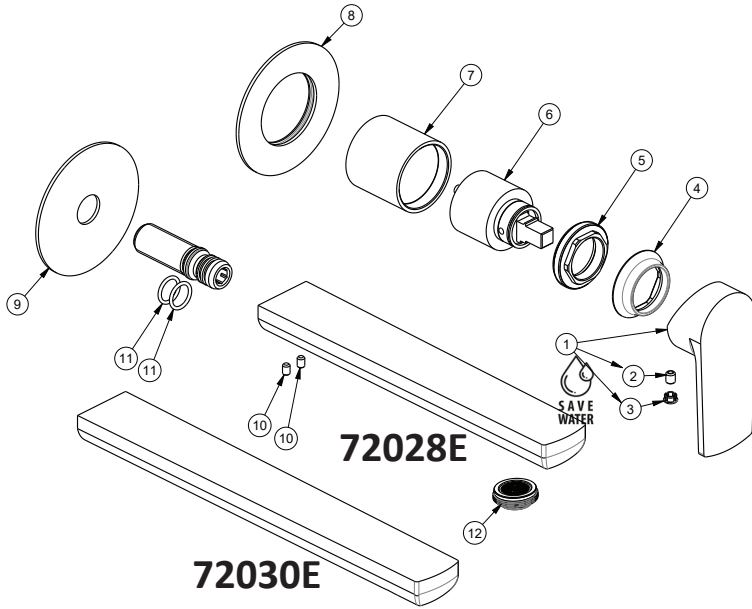

TRIM ONLY

- Cartridge: 14720.00.000
- Rough Required: 27852.00.000

AVAILABLE FINISHES

01.014
 MATT WHITE

01.093
 MATT BLACK

21.018
 CHROME

35.099
 SOFT GOLD

1	30972
2	10698
3	15652
4	25228
5	25227
6	14720
7	17322
8	27076
9	27024
10	13420
11	10980
12	26826