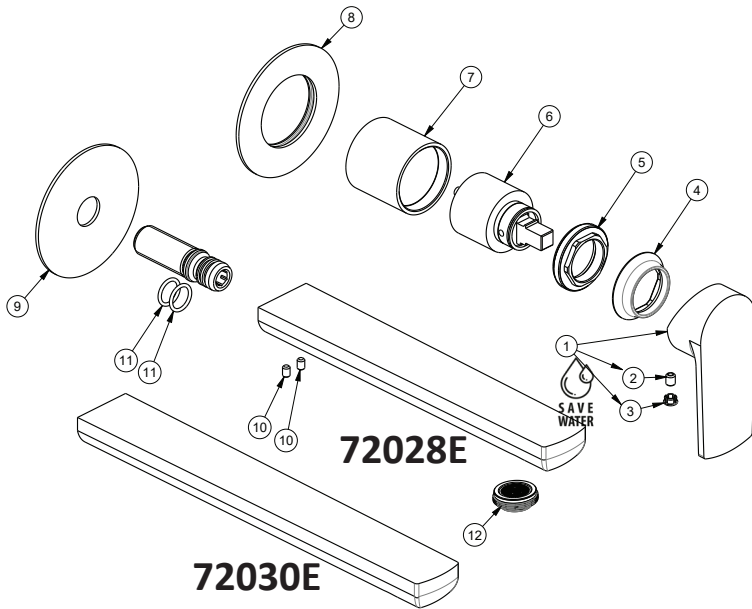

**TRIM ONLY**

- Cartridge: 14720.00.000
- Rough Required: 27852.00.000

**AVAILABLE FINISHES**

**01.014**  
 MATT WHITE

**01.093**  
 MATT BLACK

**21.018**  
 CHROME

**35.099**  
 SOFT GOLD

1	30972
2	10698
3	15652
4	25228
5	25227
6	14720
7	17322
8	27076
9	27024
10	13420
11	10980
12	26826