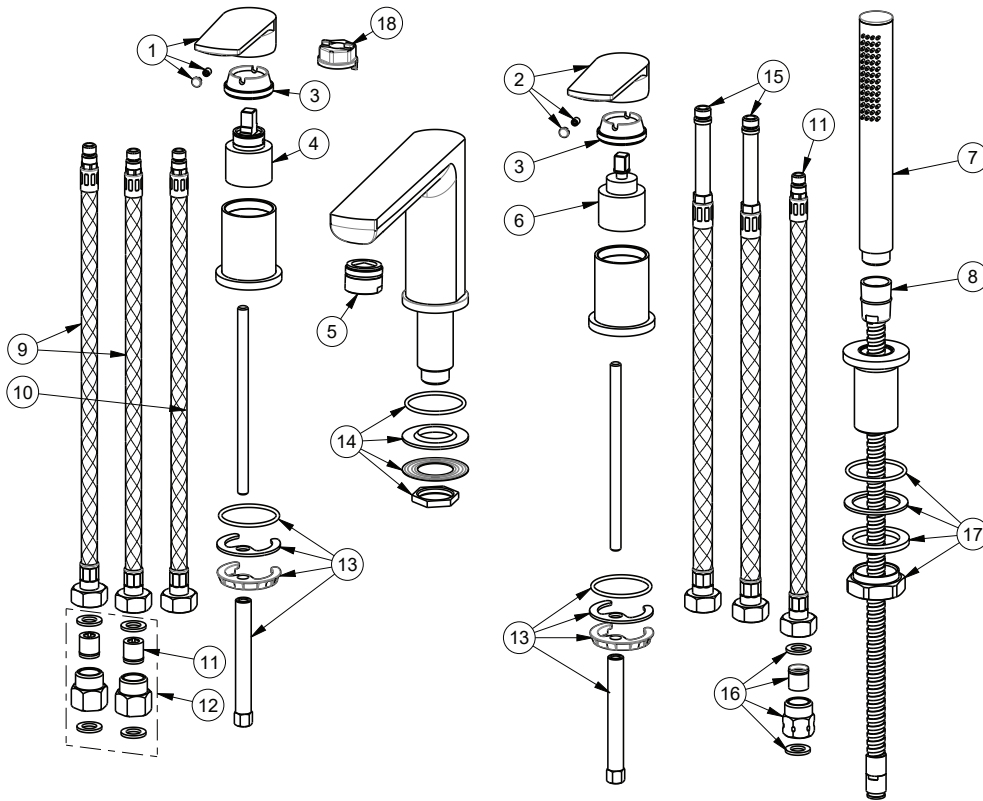

- Cartridge: 14720.00.000
- Diverter Cartridge: 11576.00.000

AVAILABLE FINISHES

1	30972	10	15053
2	30979	11	15704
3	16951	12	25345
4	14720	13	12162
5	56	14	10418
6	11576	15	15131
7	504	16	15751
8	354	17	12050
9	15078	18	CH042