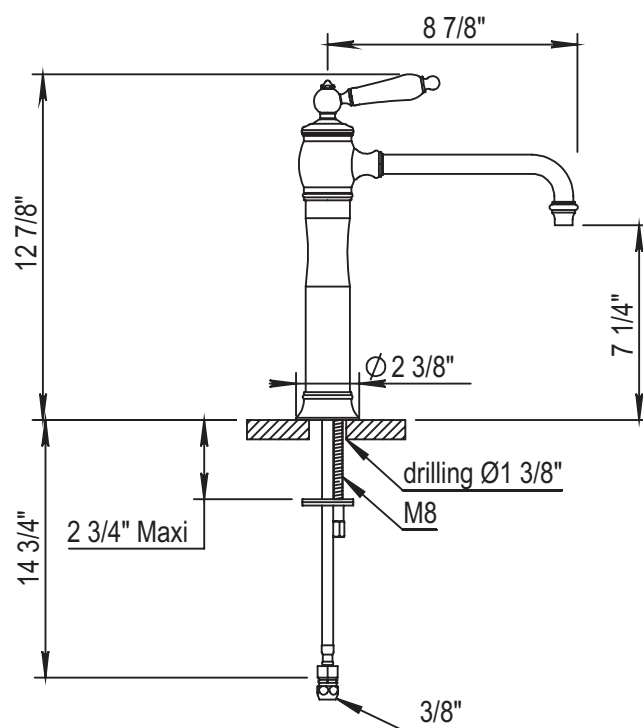

## MONTMARTRE SINGLE LEVER VESSEL MIXER

100.02.703

- Cartridge: HOP5360BT