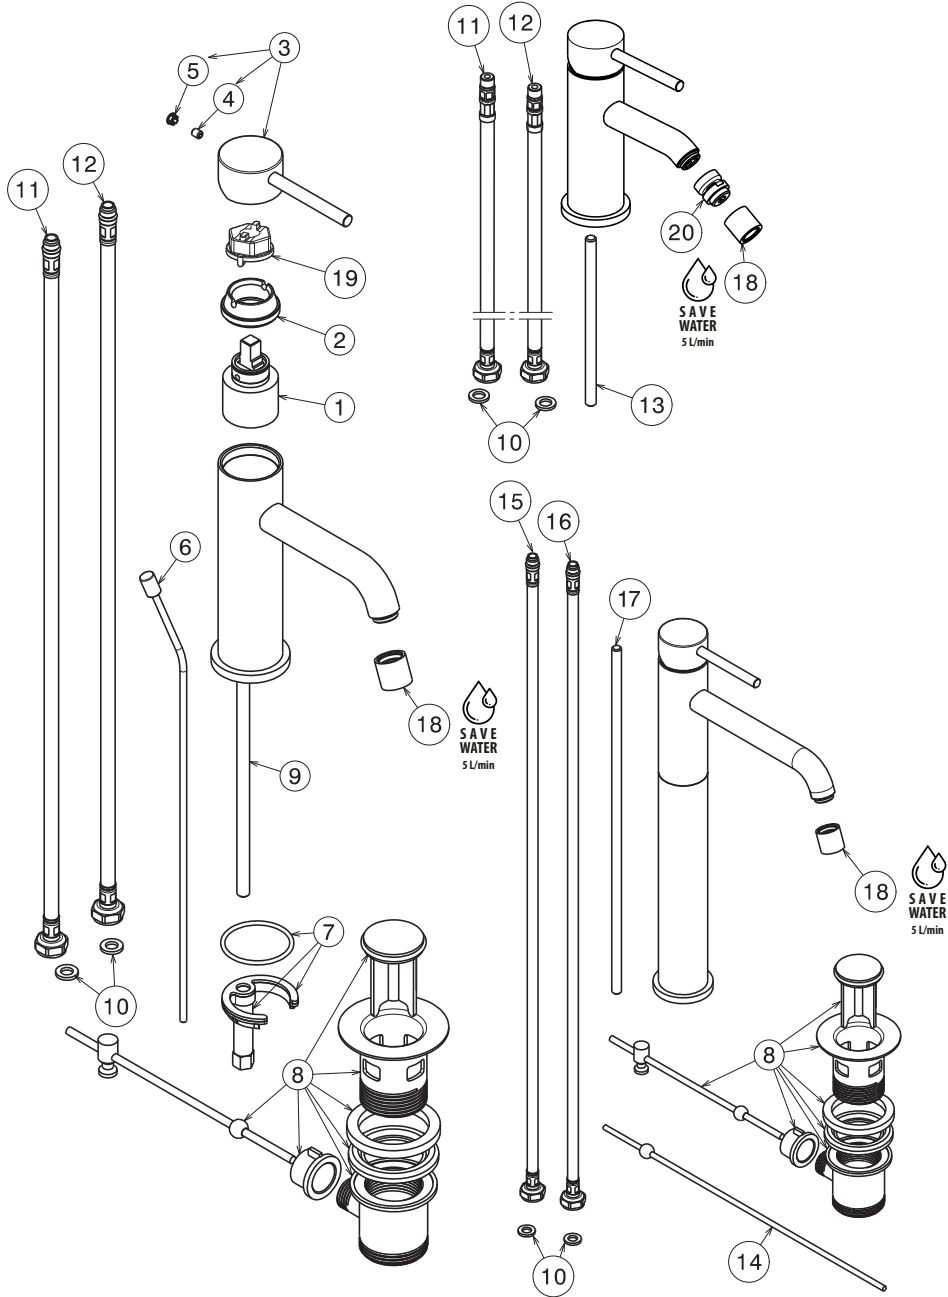

- Cartridge: 14720.00.000

AVAILABLE FINISHES

-  **21.018**
CHROME
-  **01.014**
MATT WHITE
-  **01.093**
MATT BLACK
-  **31.028**
BRUSHED NICKEL

-  **58.061**
COPPER BRONZE PVD
-  **58.063**
GUN METAL PVD
-  **59.064**
BRUSHED GUN METAL PVD
-  **61.020**
GLOSSY GOLD

1	14720
2	16951
3	17360
4	10698
5	15652
6	16151
7	12160
8	220
9	16025
10	13367
11	15092
12	15091
13	16992
14	10627
15	15082
16	15081
17	13503
18	24
19	CH042
20	16731