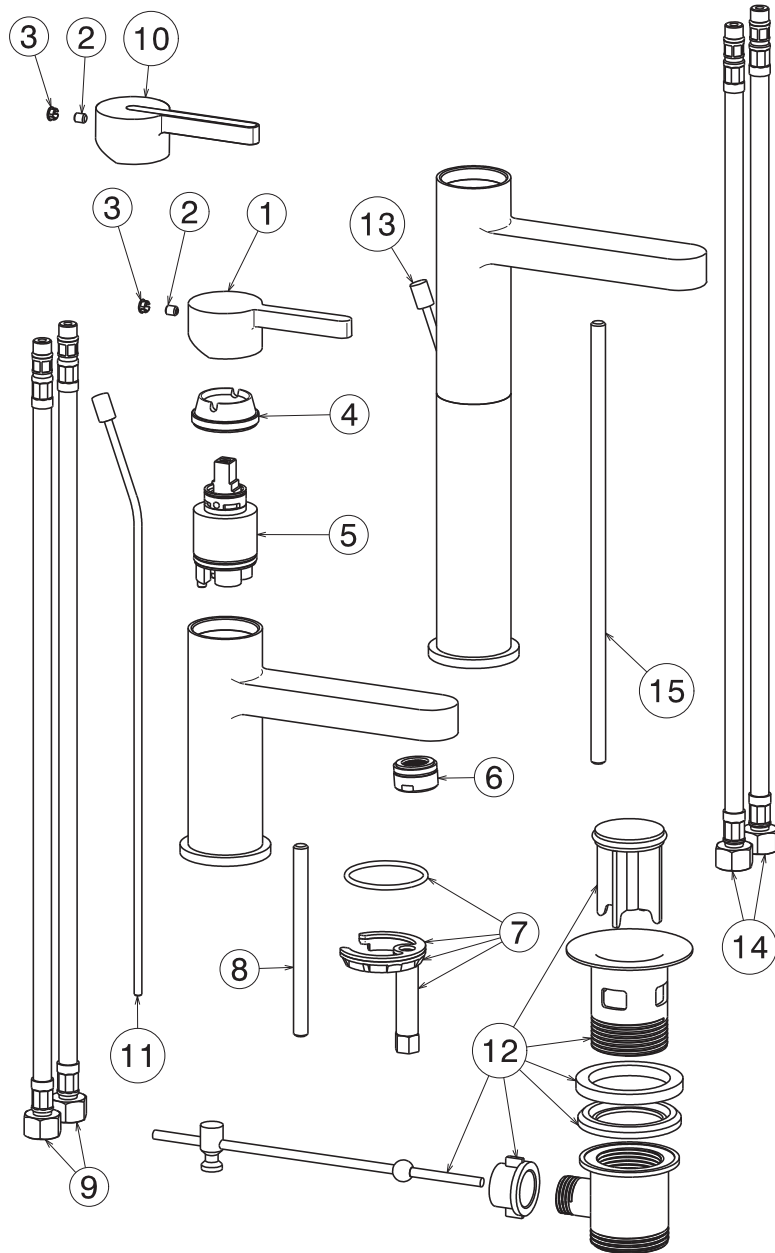

- Cartridge: 14703.00.000

AVAILABLE FINISHES

1	25070
2	10698
3	15652
4	16951
5	14703
6	98
7	12160
8	13536
9	16559
10	25095
11	16151
12	222
13	17327
14	16560
15	15533