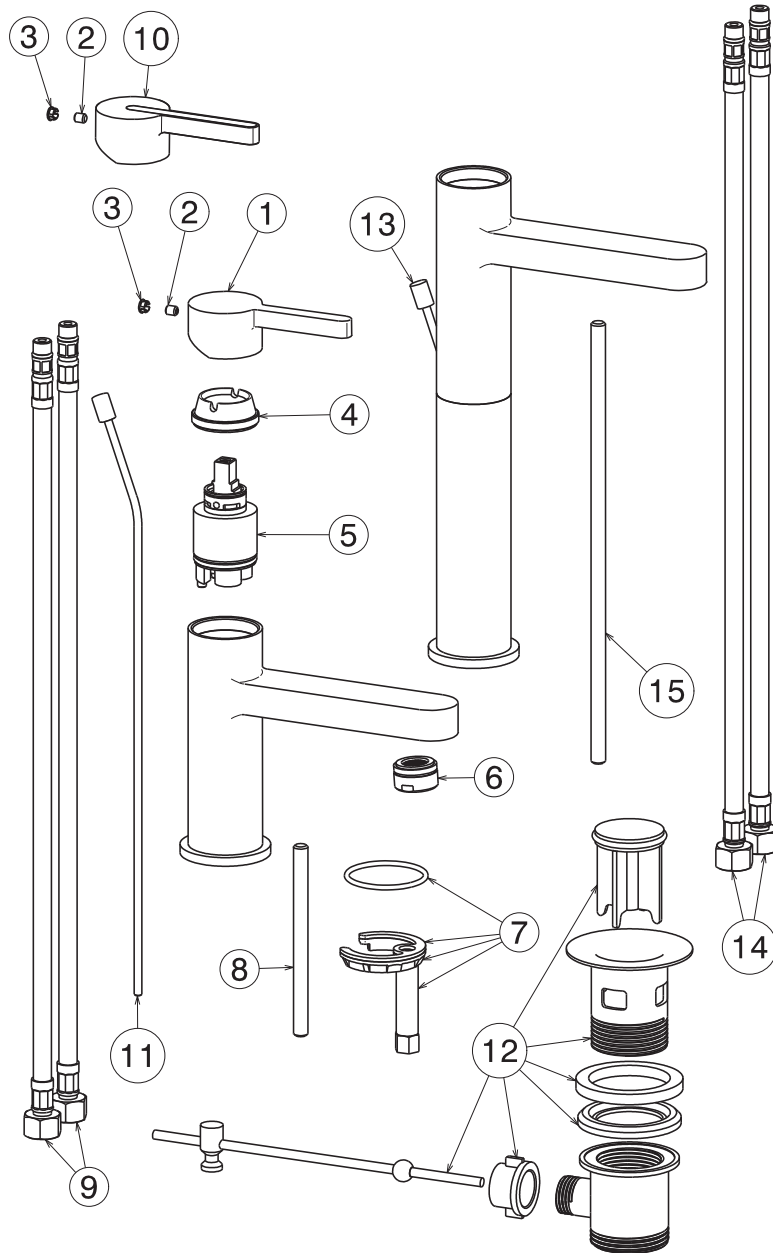

- Cartridge: 14703.00.000

AVAILABLE FINISHES

1	25070
2	10698
3	15652
4	16951
5	14703
6	98
7	12160
8	13536
9	16559
10	25095
11	16151
12	222
13	17327
14	16560
15	15533