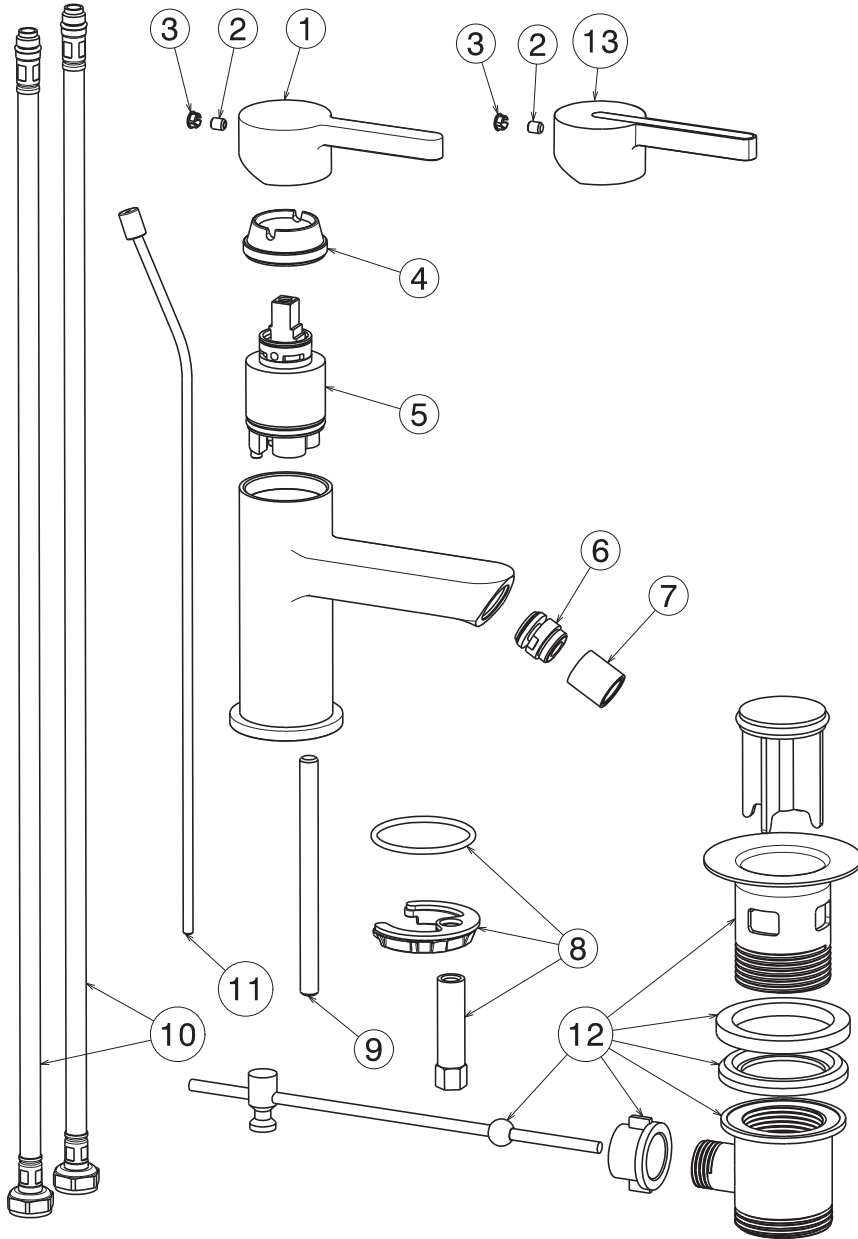

- Cartridge: 14703.00.000

AVAILABLE FINISHES

1	25070
2	10698
3	15652
4	16951
5	14703
6	78
7	105
8	12160
9	13536
10	16559
11	16151
12	222
13	25095