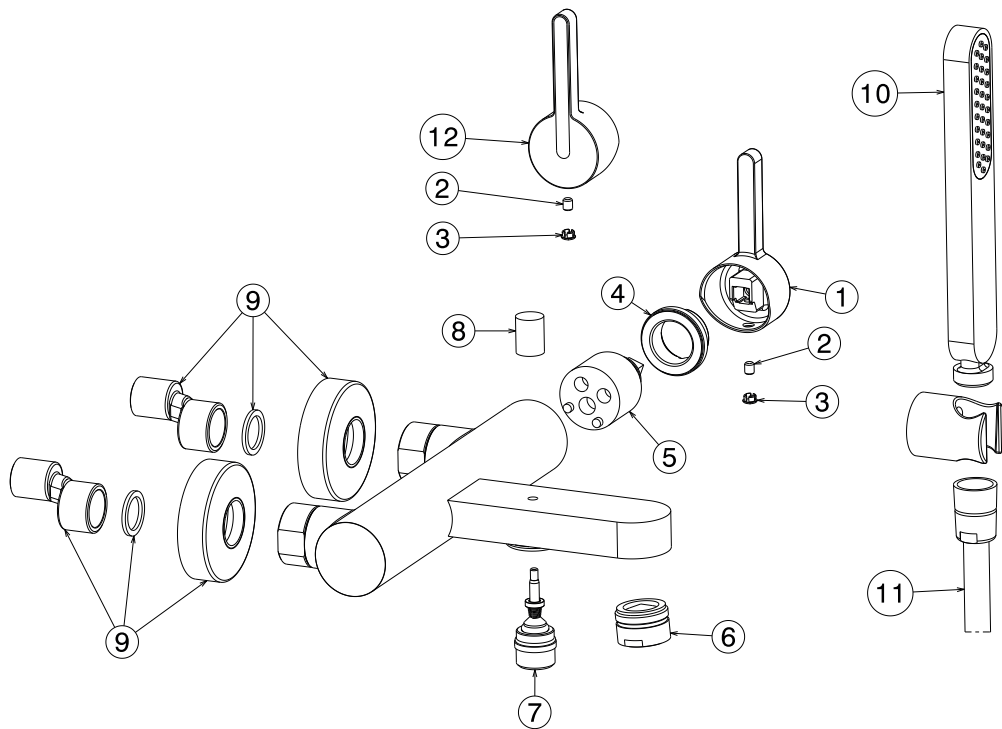

- Cartridge: 14720.00.000

AVAILABLE FINISHES

1	25071
2	10698
3	15652
4	16951
5	14720
6	56
7	24307
8	25036
9	16048
10	25015
11	15126
12	25096