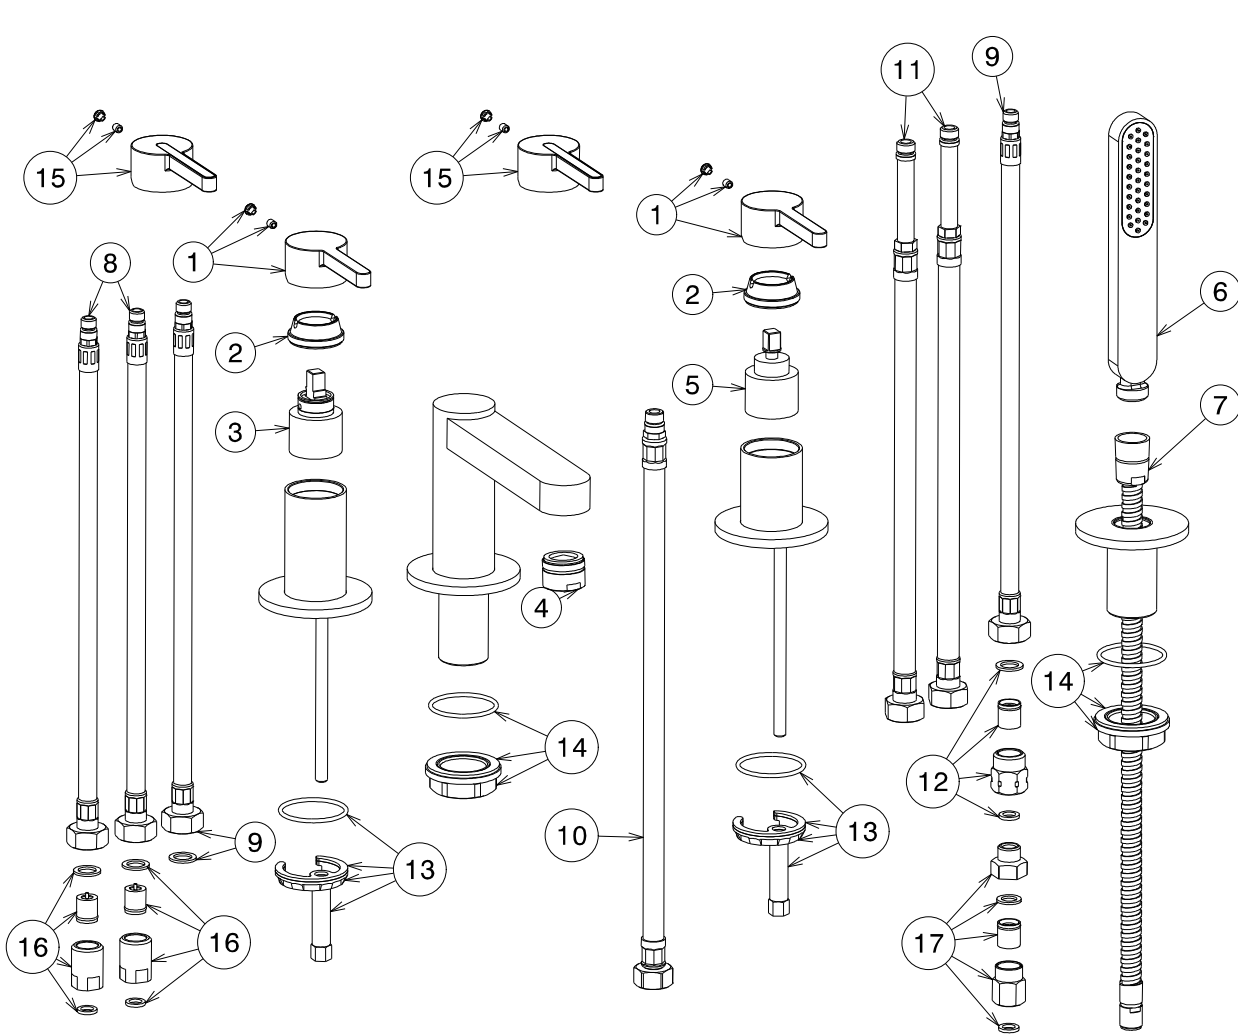

- Cartridge: 14720.00.000
- Diverter Cartridge: 11576.00.000

AVAILABLE FINISHES

1	25070
2	16951
3	14720
4	56
5	11576
6	25015
7	15101
8	15078
9	15053
10	15055
11	15131
12	15752
13	12160
14	12050
15	25095
16	11779
17	10602