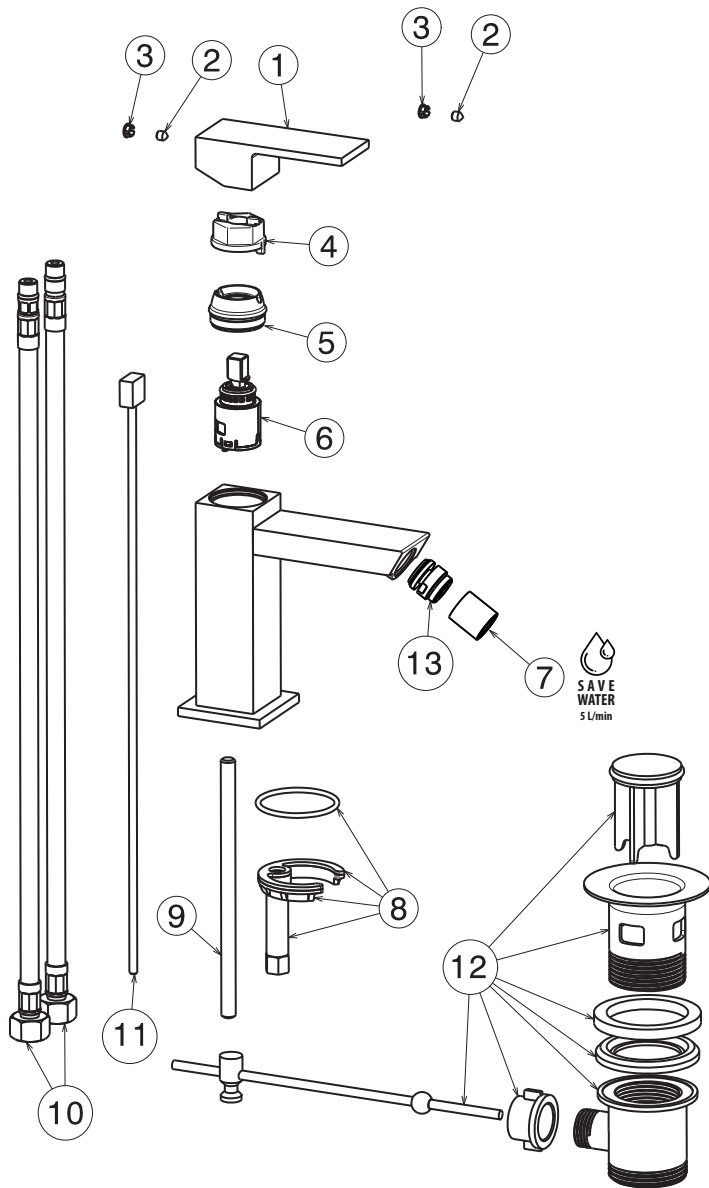

- Cartridge: 14720.00.000

AVAILABLE FINISHES

1	26170
2	13404
3	15652
4	25293
5	26102
6	25976
7	26868
8	12160
9	16992
10	14540
11	19750
12	222
13	78