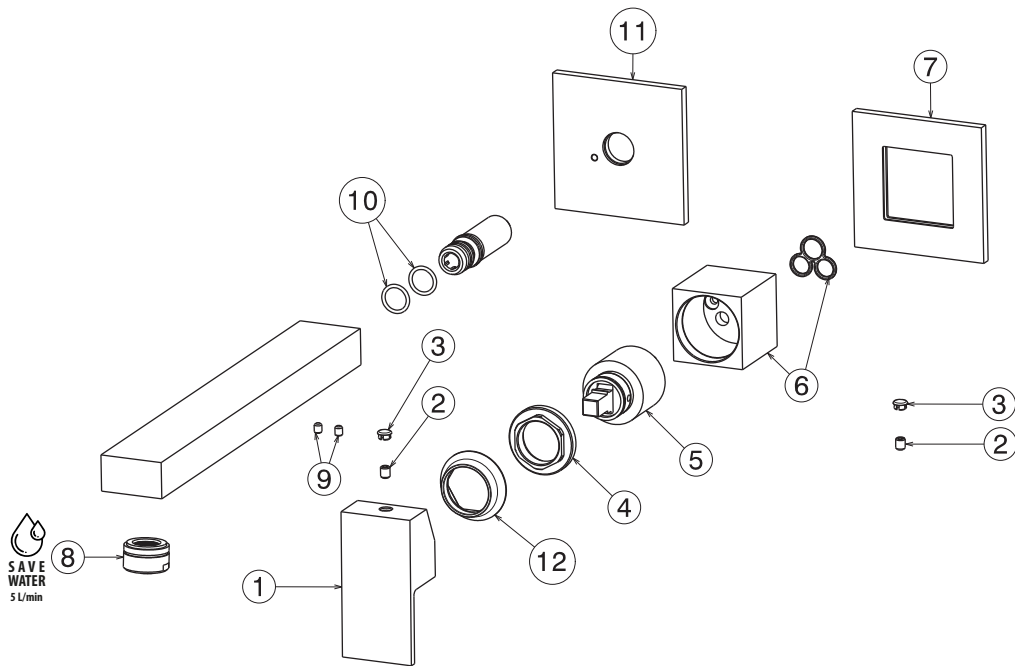

TRIM ONLY

- Rough-In Required: 27853.00.000

AVAILABLE FINISHES

1	26172
2	10698
3	15652
4	25227
5	14720
6	13863
7	18438
8	61
9	13420
10	10980
11	26131
12	25228