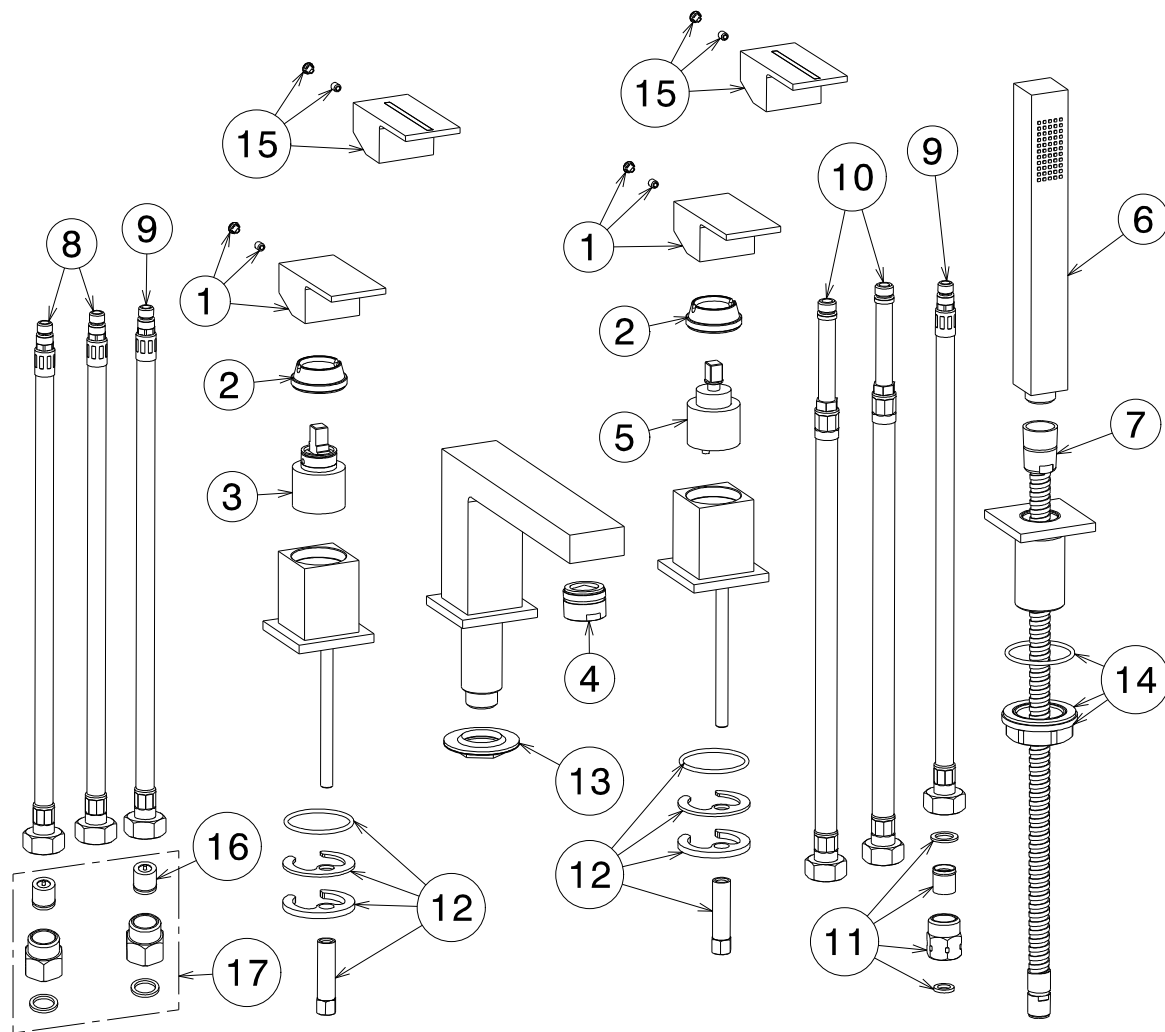

- Cartridge: 14720.00.000
- Diverter Cartridge: 11576.00.000

AVAILABLE FINISHES

21.018
CHROME

01.014
MATT WHITE

01.093
MATT BLACK

Nr.	Codice
1	26172
2	16951
3	14720
4	56
5	11576
6	506
7	15101
8	15078
9	15053
10	15131
11	15751
12	12160
13	10418
14	12050
15	26173
16	13612
17	25381