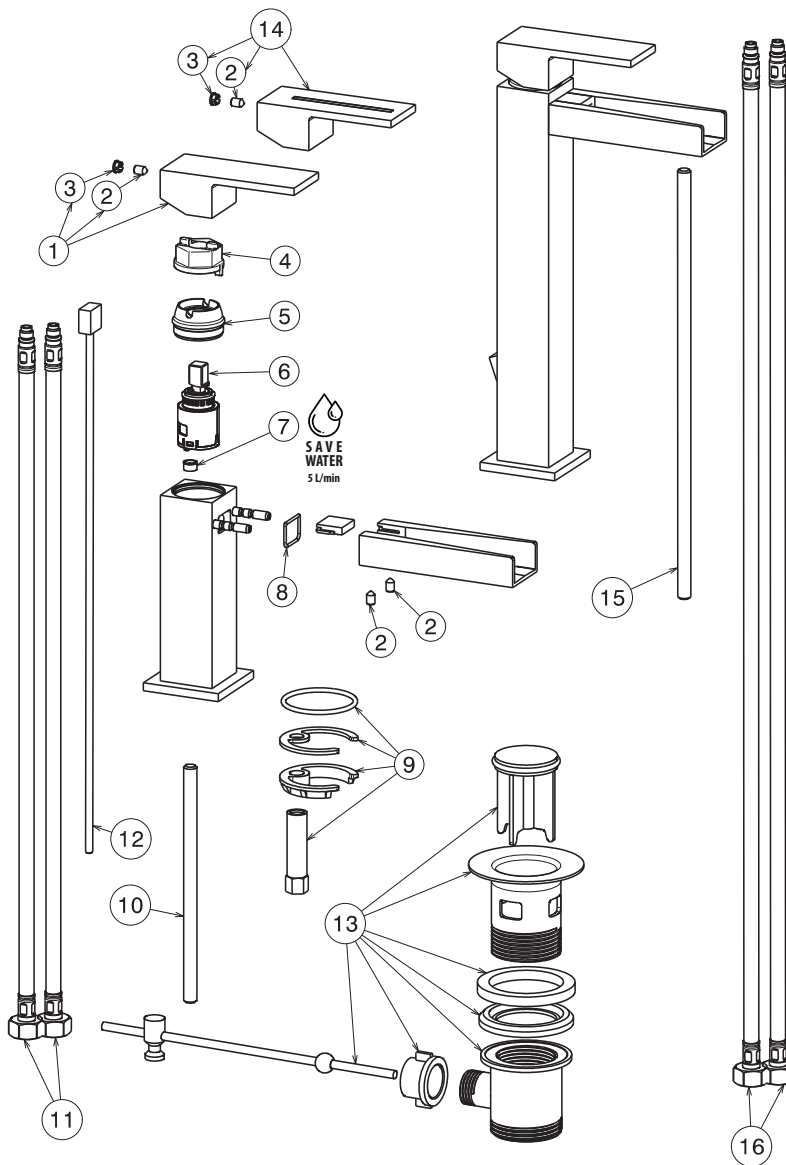

- Cartridge: 25906.00.000

AVAILABLE FINISHES

1	26170
2	13424
3	15652
4	25293
5	26102
6	25906
7	15717
8	12773
9	12160
10	16992
11	25775
12	19750
13	222
14	26171
15	15533
16	25776