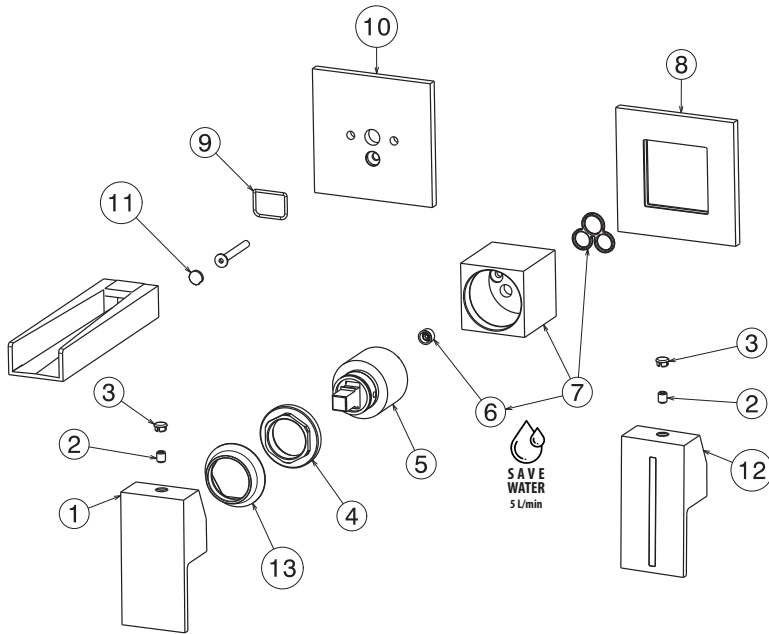

- Cartridge: 14720.00.000

AVAILABLE FINISHES

21.018
CHROME

02.014
MATT WHITE
& CHROME

02.093
MATT BLACK
& CHROME

1	26172
2	10698
3	15652
4	25227
5	14720
6	15717
7	26271
8	18438
9	12773
10	26212
11	18938
12	26173
13	25228