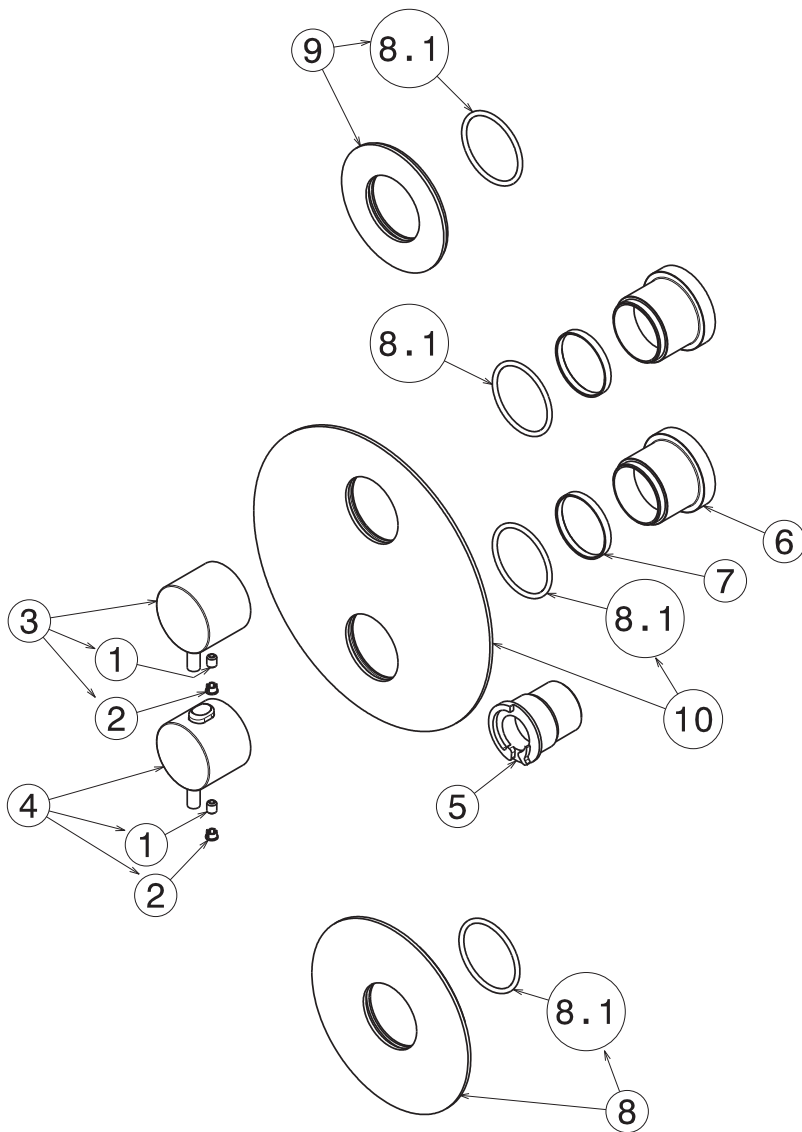

**TRIM ONLY**

- Rough-In Required:  
27885.00.000 1 way out OR  
27886.00.000 2 ways out

**AVAILABLE FINISHES**

-  **21.018**  
CHROME
-  **01.014**  
MATT WHITE
-  **01.093**  
MATT BLACK
-  **31.028**  
BRUSHED NICKEL

-  **58.061**  
COPPER BRONZE PVD
-  **58.063**  
GUN METAL PVD
-  **59.064**  
BRUSHED GUN METAL PVD
-  **61.020**  
GLOSSY GOLD

1	13406
2	11902
3	28271
4	28270
5	28234
6	28204
7	28232
8	28272
8.1	10955
9	28273
10	28265