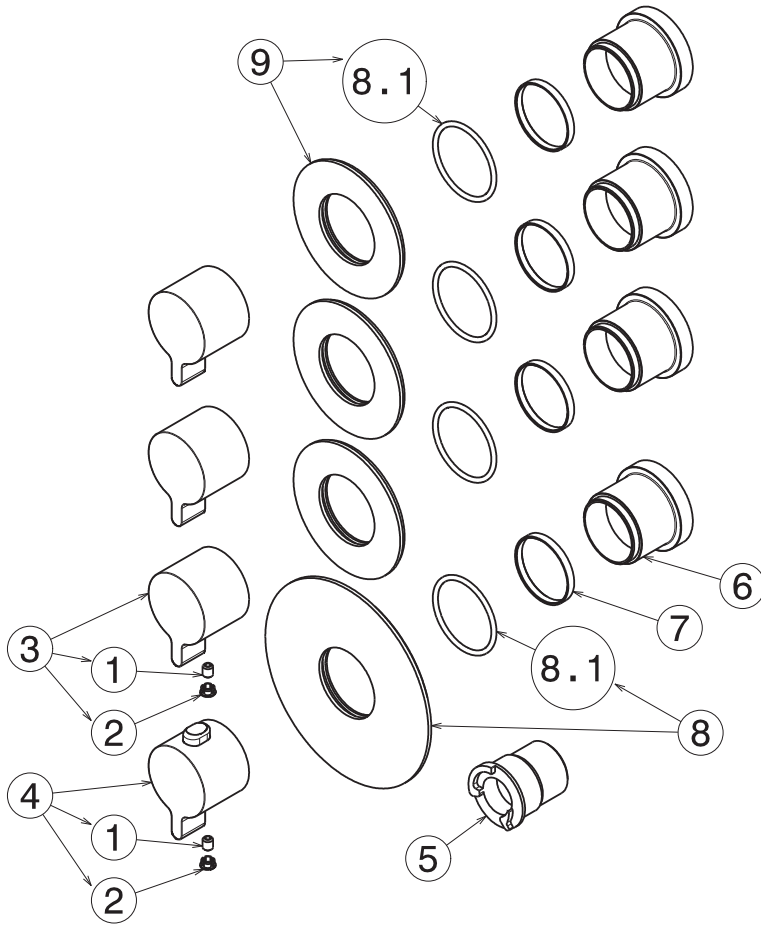

TRIM ONLY

- Rough-In Required: 27879.00.000

AVAILABLE FINISHES

1	13406
2	11902
3	28278
4	28277
5	28234
6	28204
7	28232
8	28272
8.1	10955
9	28273