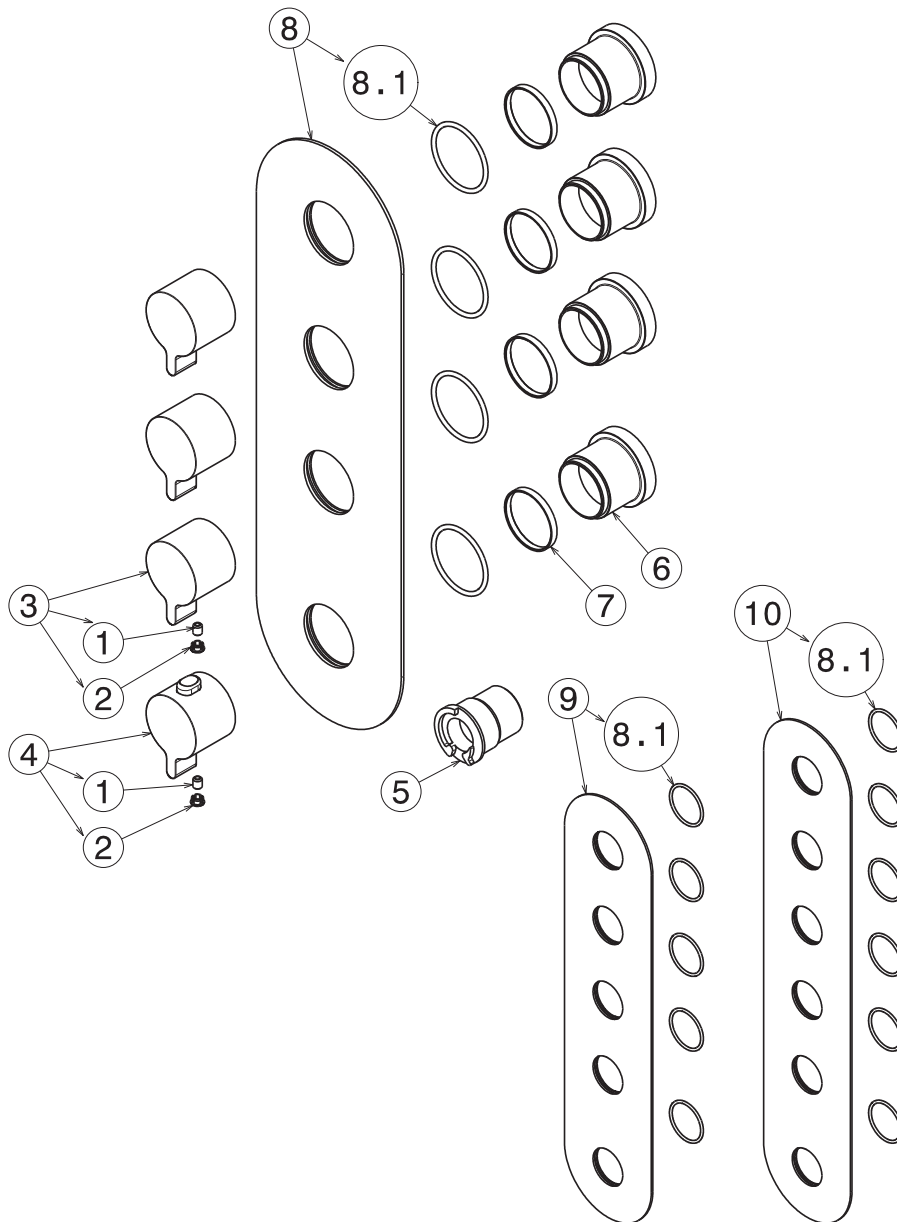

TRIM ONLY

- Rough-In Required: 27878.00.000

AVAILABLE FINISHES

1	13406
2	11902
3	28278
4	28277
5	28234
6	28204
7	28232
8	28274
8.1	10955
9	28275
10	28276