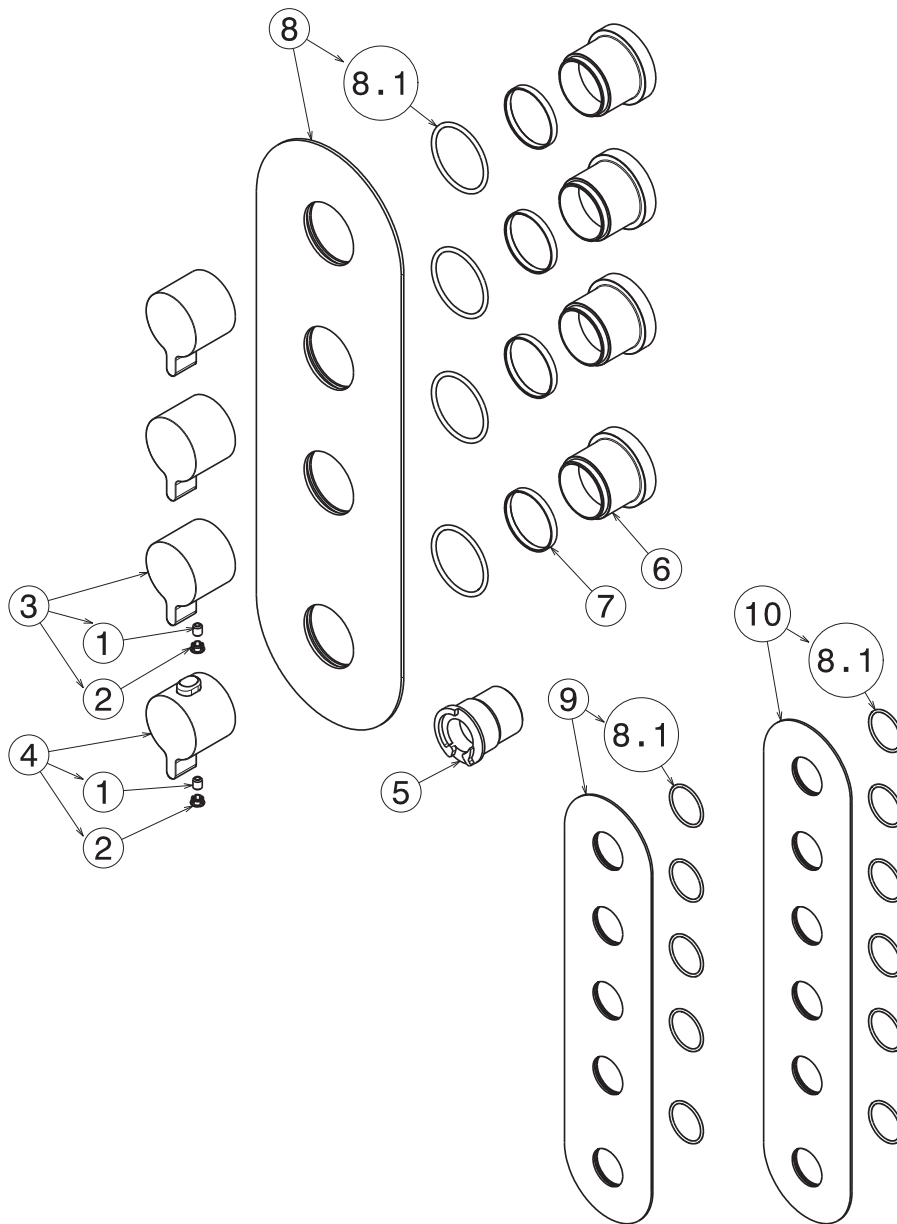

TRIM ONLY

- Rough-In Required: 27879.00.000

AVAILABLE FINISHES

1	13406
2	11902
3	28278
4	28277
5	28234
6	28204
7	28232
8	28274
8.1	10955
9	28275
10	28276